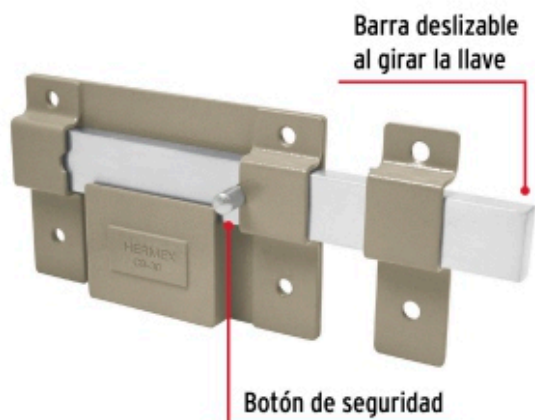

BACRUFLEX

Al servicio de la minería,
pesquería e industria

Catálogo de productos

HERRAMIENTAS

HERMEX

CÓDIGO: 43499 CLAVE: CB-30

Cerradura de barra fija, cilindro exterior, HERMEX

- Cilindro de latón sólido con 5 pernos para mayor resistencia contra robos
- Cerradura de barra fija, la barra se acciona al girar la llave, tanto del interior como del exterior
- Cerrojo de acero sólido de 6 pasos hacia la izquierda o derecha
- Para colocarse en cortinas y puertas metálicas

Especificaciones

Modelo	Puede ser izquierda o derecha
Empaque individual	Caja
Inner	2
Master	12
Pallet	360

Incluye

2 Llaves tradicionales (Para hacer duplicados utilice la forja Y55)

Tornillería

3 Placas Metálicas para sujeción

1 Plantilla para instalación

BACRUFLEX

Al servicio de la minería,
pesquería e industria

Catálogo de productos

HERRAMIENTAS

Imágenes complementarias

Apertura de las puertas

A las puertas se les denomina derecha o izquierda de acuerdo al lado hacia el cual abren, existen cerraduras para **puertas derechas** y para **puertas izquierdas**, para evitar que la cerradura quede de cabeza.

DERECHA

IZQUIERDA

Barra fija

Para accionar se gira la llave tanto desde el interior como el exterior.

Seguridad Standard

Llave Tradicional

Utilizan llaves planas, las muescas que descifran la combinación se encuentran únicamente en la parte superior.