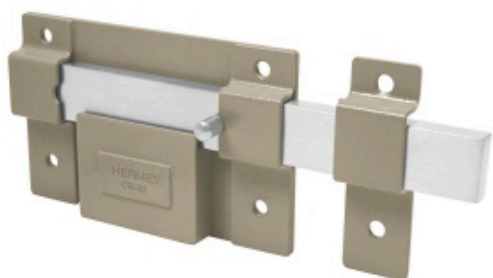

BACRUFLEX

Al servicio de la minería,
pesquería e industria

Catálogo de productos

HERRAMIENTAS

HERMEX

CÓDIGO: 43499 CLAVE: CB-30

Cerradura de barra fija, cilindro exterior, HERMEX

- Cilindro de latón sólido con 5 pernos para mayor resistencia contra robos
- Cerradura de barra fija, la barra se acciona al girar la llave, tanto del interior como del exterior
- Cerrojo de acero sólido de 6 pasos hacia la izquierda o derecha
- Para colocarse en cortinas y puertas metálicas

Especificaciones

Modelo	Puede ser izquierda o derecha
Empaque individual	Caja
Inner	2
Master	12
Pallet	360

Incluye

2 Llaves tradicionales (Para hacer duplicados utilice la forja Y55)

Tornillería

3 Placas Metálicas para sujeción

1 Plantilla para instalación

BACRUFLEX

Al servicio de la minería,
pesquería e industria

Catálogo de productos

HERRAMIENTAS

Imágenes complementarias

Apertura de las puertas

A las puertas se les denomina derecha o izquierda de acuerdo al lado hacia el cual abren, existen cerraduras para **puertas derechas** y para **puertas izquierdas**, para evitar que la cerradura quede de cabeza.

DERECHA

IZQUIERDA

Barra fija

Para accionar se gira la llave tanto desde el interior como el exterior.

Seguridad Standard

Llave Tradicional

Utilizan llaves planas, las muescas que descifran la combinación se encuentran únicamente en la parte superior.