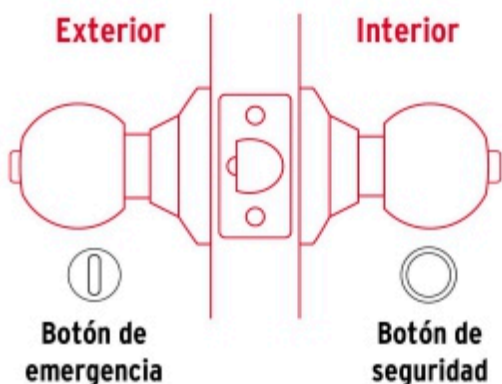

- Cerrojo con botón de emergencia al exterior y botón de seguridad al interior
- Mecanismo cilíndrico con cilindro de latón sólido
- Perilla y escudo de latón, acabado latón brillante
- Para colocación en puertas con espesor de 1-1/4" a 1-3/4" (32 a 45 mm)

Plantilla

Imágenes complementarias

Mecanismo cilíndrico

**Baño**

La perilla exterior se bloquea presionando el botón de la perilla interior.

En caso de emergencia, girar el botón exterior con una moneda o desarmador.