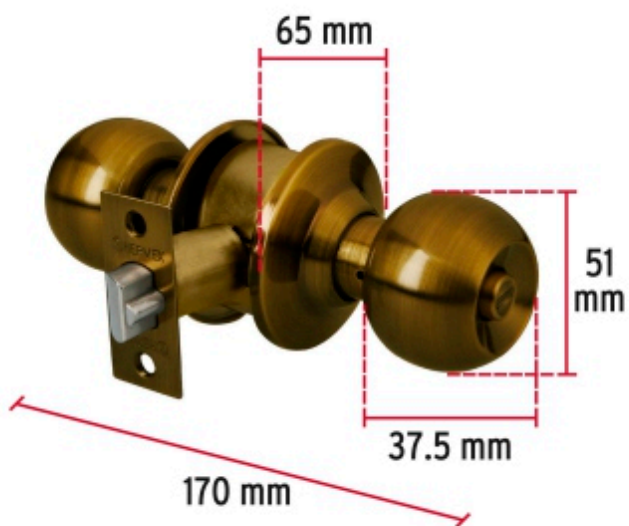

- Cerrojo con llave al exterior y botón de seguridad al interior
- Mecanismo cilíndrico con cilindro de latón sólido
- Perilla de acero inoxidable y escudo de latón, acabado latón antiguo
- Para colocación en puertas con espesor de 1-1/4" a 1-3/4" (32 a 45 mm)

**Certificaciones y garantías**

**Especificaciones**

<b>Función (instalación)</b>	Recámara
<b>Acabado</b>	Latón antiguo
<b>Perilla</b>	Acero inoxidable
<b>Escudo</b>	Latón
<b>Ciclos (cierre y apertura)</b>	400 000
<b>Espesor de puerta</b>	1-1/4" a 1-3/4" (32 a 45 mm)
<b>Material de las llaves</b>	Acero niquelado
<b>Backset (Distancia al centro)</b>	60 mm
<b>Dimensiones (diámetro de chapetón x largo)</b>	65 x 170 mm
<b>Dimensiones de perilla (largo x diámetro)</b>	37.5 x 51 mm
<b>Empaque individual</b>	Blíster
<b>Inner</b>	3
<b>Master</b>	12
<b>Pallet</b>	432

#### Llave Tradicional

Utilizan llaves planas, las muescas que  
descifran la combinación se encuentran  
únicamente en la parte superior.

**BACRUFLEX**

Al servicio de la minería,  
pesquería e industria

Catálogo de productos

**HERRAMIENTAS**

Imágenes complementarias

**EMPAQUE INDIVIDUAL**

Peso: 0.55 kg (1.2 lb)

**EMPAQUE INNER**

Contiene: 3 piezas

Peso: 1.74 kg (3.8 lb)