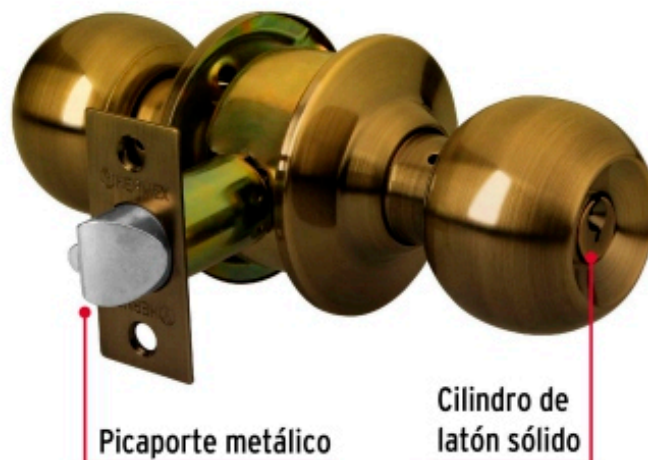

BACRUFLEX

Al servicio de la minería,
pesquería e industria

Catálogo de productos

HERRAMIENTAS

Incluye

2 Llaves tradicionales (Para hacer duplicados utilice la forja E109A)

Picaporte

Contra

Tornillería para su instalación

Plantilla

Imágenes complementarias

Mecanismo cilíndrico