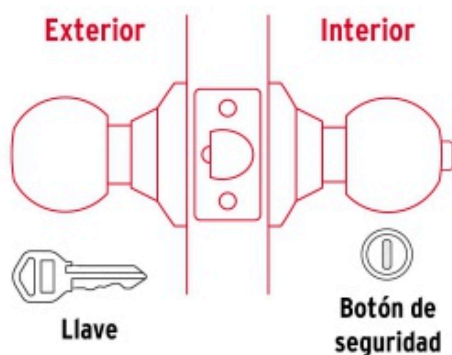

Recámara

El giro de cualquier perilla retrae el picaporte.
La perilla exterior queda fija al presionar el botón
de la perilla interior. El botón de seguridad queda
libre al girar la perilla interior o al abrir con llave.