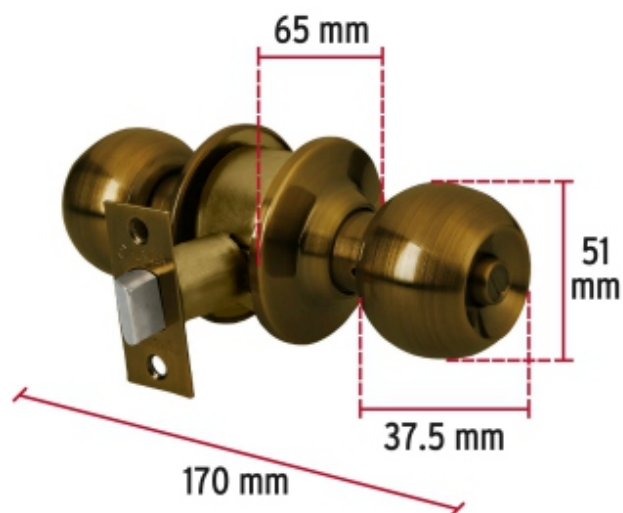

BACRUFLEX

 Al servicio de la minería,
pesquería e industria

Catálogo de productos

HERRAMIENTAS
HERMEX

CÓDIGO: 43468 CLAVE: CEPO-21B

Cerradura tipo esfera para baño, latón antiguo, HERMEX

- Cerrojo con botón de emergencia al exterior y botón de seguridad al interior
- Mecanismo cilíndrico con cilindro de latón sólido
- Perilla de acero inoxidable y escudo de latón, acabado latón antiguo
- Para colocación en puertas con espesor de 1-1/4" a 1-3/4" (32 a 45 mm)

Certificaciones y garantías

- Garantizado contra defectos de fabricación o mano de obra. La garantía se puede hacer válida con cualquier distribuidor de TRUPER

Especificaciones

Función (instalación)	Baño
Acabado	Latón antiguo
Perilla	Acero inoxidable
Escudo	Latón
Ciclos (cierre y apertura)	400 000
Espesor de puerta	1-1/4" a 1-3/4" (32 a 45 mm)
Backset (Distancia al centro)	60 mm
Dimensiones (diámetro de chapetón x largo)	65 x 170 mm
Dimensiones de perilla (largo x diámetro)	37.5 x 51 mm
Empaque individual	Blíster
Inner	3
Máster	12
Pallet	384

Plantilla

Imágenes complementarias

Mecanismo cilíndrico

Picaporte metálico

Cilindro de latón sólido

Baño

La perilla exterior se bloquea presionando el botón de la perilla interior.

En caso de emergencia, girar el botón exterior con una moneda o desarmador.

BACRUFLEX

Al servicio de la minería,
pesquería e industria

Catálogo de productos

HERRAMIENTAS

Imágenes complementarias

EMPAQUE INDIVIDUAL

EMPAQUE INNER

EMPAQUE MASTER