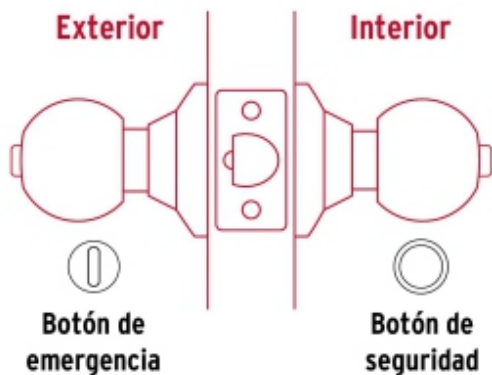

BACRUFLEX

 Al servicio de la minería,
pesquería e industria

Catálogo de productos

HERRAMIENTAS
HERMEX

CÓDIGO: 43468 CLAVE: CEPO-21B

Cerradura tipo esfera para baño, latón antiguo, HERMEX

- Cerrojo con botón de emergencia al exterior y botón de seguridad al interior
- Mecanismo cilíndrico con cilindro de latón sólido
- Perilla de acero inoxidable y escudo de latón, acabado latón antiguo
- Para colocación en puertas con espesor de 1-1/4" a 1-3/4" (32 a 45 mm)

Certificaciones y garantías

- Garantizado contra defectos de fabricación o mano de obra. La garantía se puede hacer válida con cualquier distribuidor de TRUPER

Especificaciones

Función (instalación)	Baño
Acabado	Latón antiguo
Perilla	Acero inoxidable
Escudo	Latón
Ciclos (cierre y apertura)	400 000
Espesor de puerta	1-1/4" a 1-3/4" (32 a 45 mm)
Backset (Distancia al centro)	60 mm
Dimensiones (diámetro de chapetón x largo)	65 x 170 mm
Dimensiones de perilla (largo x diámetro)	37.5 x 51 mm
Empaque individual	Blíster
Inner	3
Máster	12
Pallet	384

Plantilla

Imágenes complementarias

Mecanismo cilíndrico

Picaporte metálico

Cilindro de latón sólido

Baño

La perilla exterior se bloquea presionando el botón de la perilla interior.

En caso de emergencia, girar el botón exterior con una moneda o desarmador.

BACRUFLEX

Al servicio de la minería,
pesquería e industria

Catálogo de productos

HERRAMIENTAS

Imágenes complementarias

EMPAQUE INDIVIDUAL

EMPAQUE INNER

EMPAQUE MASTER