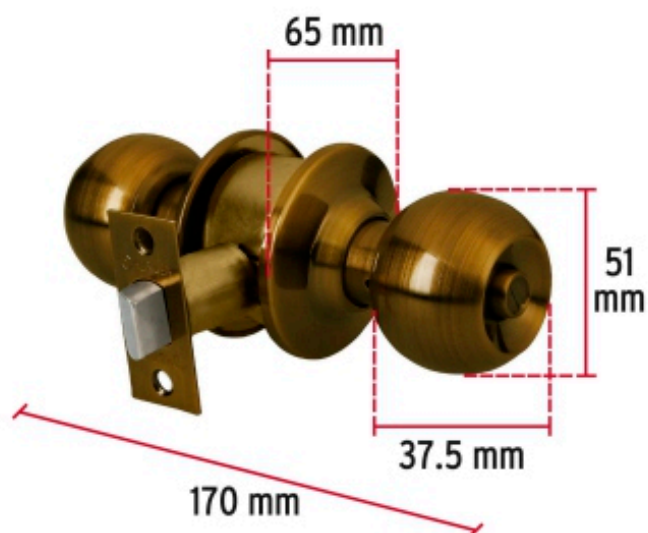

BACRUFLEX

Al servicio de la minería,
pesquería e industria

Catálogo de productos

HERRAMIENTAS

HERMEX

CÓDIGO: 43468 CLAVE: CEPO-21B

Cerradura tipo esfera para baño, latón antiguo, HERMEX

- Cerrojo con botón de emergencia al exterior y botón de seguridad al interior
- Mecanismo cilíndrico con cilindro de latón sólido
- Perilla de acero inoxidable y escudo de latón, acabado latón antiguo
- Para colocación en puertas con espesor de 1-1/4" a 1-3/4" (32 a 45 mm)

Certificaciones y garantías

Especificaciones

Función (instalación)	Baño
Acabado	Latón antiguo
Perilla	Acero inoxidable
Escudo	Latón
Ciclos (cierre y apertura)	400 000
Espesor de puerta	1-1/4" a 1-3/4" (32 a 45 mm)
Backset (Distancia al centro)	60 mm
Dimensiones (diámetro de chapetón x largo)	65 x 170 mm
Dimensiones de perilla (largo x diámetro)	37.5 x 51 mm
Empaque individual	Blíster
Inner	3
Master	12
Pallet	384

Plantilla

Imágenes complementarias

Mecanismo cilíndrico

Picaporte metálico

Cilindro de latón sólido

Baño

La perilla exterior se bloquea presionando el botón de la perilla interior.

En caso de emergencia, girar el botón exterior con una moneda o desarmador.

BACRUFLEX

Al servicio de la minería,
pesquería e industria

Catálogo de productos

HERRAMIENTAS

Imágenes complementarias

EMPAQUE INDIVIDUAL

Peso: 0.5 kg (1 lb)

EMPAQUE INNER