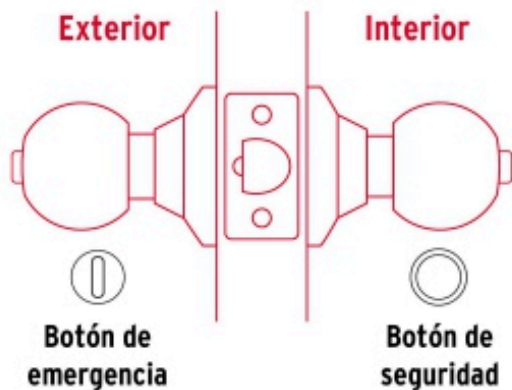

BACRUFLEX

Al servicio de la minería,
pesquería e industria

Catálogo de productos

HERRAMIENTAS

HERMEX

CÓDIGO: 43468 CLAVE: CEPO-21B

Cerradura tipo esfera para baño, latón antiguo, HERMEX

- Cerrojo con botón de emergencia al exterior y botón de seguridad al interior
- Mecanismo cilíndrico con cilindro de latón sólido
- Perilla de acero inoxidable y escudo de latón, acabado latón antiguo
- Para colocación en puertas con espesor de 1-1/4" a 1-3/4" (32 a 45 mm)

Certificaciones y garantías

Especificaciones

Función (instalación)	Baño
Acabado	Latón antiguo
Perilla	Acero inoxidable
Escudo	Latón
Ciclos (cierre y apertura)	400 000
Espesor de puerta	1-1/4" a 1-3/4" (32 a 45 mm)
Backset (Distancia al centro)	60 mm
Dimensiones (diámetro de chapetón x largo)	65 x 170 mm
Dimensiones de perilla (largo x diámetro)	37.5 x 51 mm
Empaque individual	Blíster
Inner	3
Master	12
Pallet	384

Plantilla

Imágenes complementarias

Mecanismo cilíndrico

Picaporte metálico

Cilindro de latón sólido

Baño

La perilla exterior se bloquea presionando el botón de la perilla interior.

En caso de emergencia, girar el botón exterior con una moneda o desarmador.

BACRUFLEX

Al servicio de la minería,
pesquería e industria

Catálogo de productos

HERRAMIENTAS

Imágenes complementarias

EMPAQUE INDIVIDUAL

Peso: 0.5 kg (1 lb)

EMPAQUE INNER