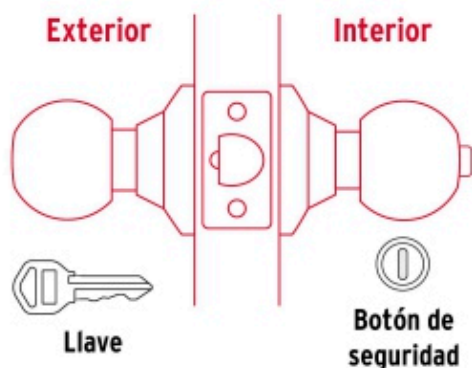

BACRUFLEX

Al servicio de la minería,
pesquería e industria

Catálogo de productos

HERRAMIENTAS

HERMEX

CÓDIGO: 43464 CLAVE: CEPO-31R

Cerradura tipo esfera para recámara, cromo mate, HERMEX

- Cerrojo con llave al exterior y botón de seguridad al interior
- Mecanismo cilíndrico con cilindro de latón sólido
- Perilla y escudo de acero inoxidable, acabado cromo mate
- Para colocación en puertas con espesor de 1-1/4" a 1-3/4" (32 a 45 mm)

Catálogo de productos

HERRAMIENTAS

Incluye

2 Llaves tradicionales (Para hacer duplicados utilice la forja E109A)

Picaporte

Contra

Tornillería para su instalación

Plantilla

Imágenes complementarias

Mecanismo cilíndrico

Picaporte metálico

Cilindro de latón sólido

Recámara

El giro de cualquier perilla retrae el picaporte.
La perilla exterior queda fija al presionar el botón de la perilla interior. El botón de seguridad queda libre al girar la perilla interior o al abrir con llave.

Seguridad Standard

Llave Tradicional

Utilizan llaves planas, las muescas que descifran la combinación se encuentran únicamente en la parte superior.

BACRUFLEX

Al servicio de la minería,
pesquería e industria