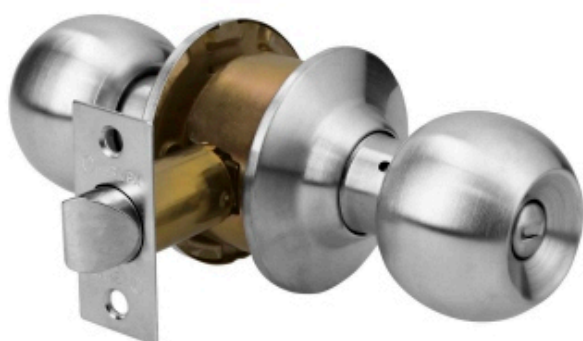

BACRUFLEX

 Al servicio de la minería,
pesquería e industria

Catálogo de productos

HERRAMIENTAS
HERMEX

CÓDIGO: 43462 CLAVE: CEPO-31B

Cerradura tipo esfera para baño, cromo mate, HERMEX

- Cerrojo con botón de emergencia al exterior y botón de seguridad al interior
- Mecanismo cilíndrico con cilindro de latón sólido
- Perilla y escudo de acero inoxidable, acabado cromo mate
- Para colocación en puertas con espesor de 1-1/4" a 1-3/4" (32 a 45 mm)

Certificaciones y garantías

Especificaciones

Función (instalación)	Baño
Acabado	Cromo mate
Perilla	Acero inoxidable
Escudo	Acero inoxidable
Ciclos (cierres y apertura)	400 000
Espesor de puerta	1-1/4" a 1-3/4" (32 a 45 mm)
Backset (Distancia al centro)	60 mm
Dimensiones (diámetro de chapetón x largo)	65 x 170 mm
Dimensiones de perilla (largo x diámetro)	37.5 x 51 mm
Empaque individual	Blíster
Inner	3
Master	12
Pallet	384

BACRUFLEX

Al servicio de la minería,
pesquería e industria

Catálogo de productos

HERRAMIENTAS

Incluye

Picaporte

Contra

Tornillería para su instalación

Plantilla

Imágenes complementarias

Mecanismo cilíndrico

Baño

La perilla exterior se bloquea presionando el botón de la perilla interior.

En caso de emergencia, girar el botón exterior con una moneda o desarmador.