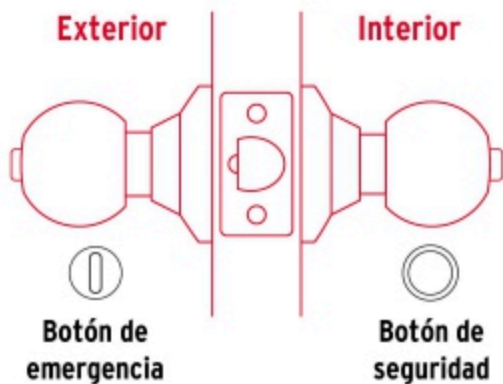

BACRUFLEX

 Al servicio de la minería,
pesquería e industria

Catálogo de productos

HERRAMIENTAS
HERMEX

CÓDIGO: 43462 CLAVE: CEPO-31B

Cerradura tipo esfera para baño, cromo mate, HERMEX

- Cerrojo con botón de emergencia al exterior y botón de seguridad al interior
- Mecanismo cilíndrico con cilindro de latón sólido
- Perilla y escudo de acero inoxidable, acabado cromo mate
- Para colocación en puertas con espesor de 1-1/4" a 1-3/4" (32 a 45 mm)

Certificaciones y garantías

Especificaciones

Función (instalación)	Baño
Acabado	Cromo mate
Perilla	Acero inoxidable
Escudo	Acero inoxidable
Ciclos (cierres y apertura)	400 000
Espesor de puerta	1-1/4" a 1-3/4" (32 a 45 mm)
Backset (Distancia al centro)	60 mm
Dimensiones (diámetro de chapetón x largo)	65 x 170 mm
Dimensiones de perilla (largo x diámetro)	37.5 x 51 mm
Empaque individual	Blíster
Inner	3
Master	12
Pallet	384

Plantilla

Imágenes complementarias

Mecanismo cilíndrico

Baño

La perilla exterior se bloquea presionando el botón de la perilla interior.

En caso de emergencia, girar el botón exterior con una moneda o desarmador.

BACRUFLEX

Al servicio de la minería,
pesquería e industria

Catálogo de productos

HERRAMIENTAS

Imágenes complementarias

EMPAQUE INDIVIDUAL

EMPAQUE INNER

EMPAQUE MASTER