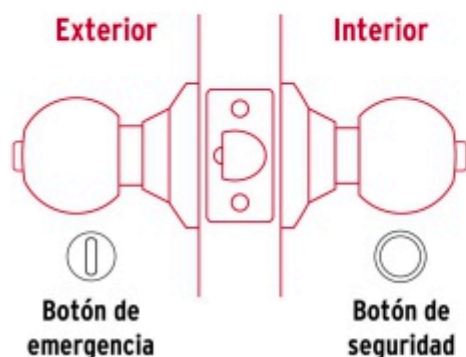

BACRUFLEX

Al servicio de la minería,
pesquería e industria

Catálogo de productos

HERRAMIENTAS

HERMEX

CÓDIGO: 43456 CLAVE: CEPO-12B

Cerradura tipo oval para baño, latón brillante, HERMEX

- Cerrojo con botón de emergencia al exterior y botón de seguridad al interior
- Mecanismo cilíndrico con cilindro de latón sólido
- Perilla y escudo de latón, acabado latón brillante
- Para colocación en puertas con espesor de 1-1/4" a 1-3/4" (32 a 45 mm)

Certificaciones y garantías

- Garantizado contra defectos de fabricación o mano de obra. La garantía se puede hacer válida con cualquier distribuidor de TRUPER

Especificaciones

Función (instalación)	Baño
Acabado	Latón brillante
Perilla	Latón
Escudo	Latón
Ciclos (cierres y apertura)	400 000
Espesor de puerta	1-1/4" a 1-3/4" (32 a 45 mm)
Backset (Distancia al centro)	60 mm
Dimensiones (diámetro de chapetón x largo)	65 x 160 mm
Dimensiones de perilla (largo x diámetro)	33 x 54 mm
Empaque individual	Blíster
Inner	3
Master	12
Pallet	384

Plantilla

Imágenes complementarias

Mecanismo cilíndrico

Baño

La perilla exterior se bloquea presionando el botón de la perilla interior.

En caso de emergencia, girar el botón exterior con una moneda o desarmador.

BACRUFLEX

Al servicio de la minería,
pesquería e industria

Catálogo de productos

HERRAMIENTAS

Imágenes complementarias

EMPAQUE INDIVIDUAL

Alto
25 cm
(10")

Largo
15 cm
(6")