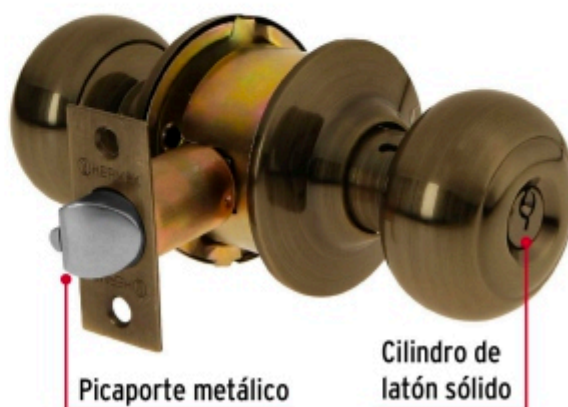

**BACRUFLEX**Al servicio de la minería,  
pesquería e industria

Catálogo de productos

**HERRAMIENTAS****HERMEX**

CÓDIGO: 43455 CLAVE: CEPO-22R

**Cerradura tipo oval para recámara, latón antiguo, HERMEX**

- Cerrojo con llave al exterior y botón de seguridad al interior
- Mecanismo cilíndrico con cilindro de latón sólido
- Perilla de acero inoxidable y escudo de latón, acabado, latón antiguo
- Para colocación en puertas con espesor de 1-1/4" a 1-3/4" (32 a 45 mm)

**Certificaciones y garantías****Especificaciones**

Función (instalación)	Recámara
Acabado	Latón antiguo
Perilla	Acero inoxidable
Escudo	Latón
Ciclos (cierre y apertura)	400 000
Espesor de puerta	1-1/4" a 1-3/4" (32 a 45 mm)
Material de las llaves	Latón niquelado
Dimensiones (diámetro de chapetón x largo)	65 x 160 mm
Dimensiones de perilla (largo x diámetro)	33 x 54 mm
Backset (Distancia al centro)	60 mm
Empaque individual	Blíster
Inner	3
Master	12
Pallet	432

Tornillería para su instalación

Plantilla

**Imágenes complementarias**

**Recámara**

El giro de cualquier perilla retrae el picaporte.  
La perilla exterior queda fija al presionar el botón  
de la perilla interior. El botón de seguridad queda  
libre al girar la perilla interior o al abrir con llave.

**Mecanismo cilíndrico**

**Seguridad Standard**

**Llave Tradicional**

Utilizan llaves planas, las muescas que  
descifran la combinación se encuentran  
únicamente en la parte superior.

**BACRUFLEX**

Al servicio de la minería,  
pesquería e industria