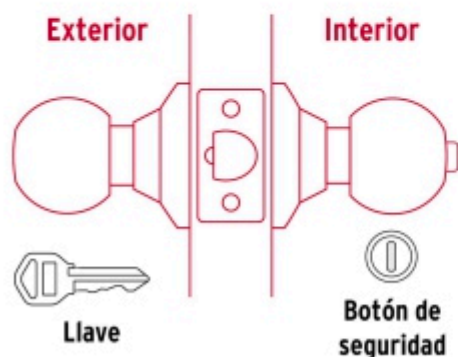

**BACRUFLEX**Al servicio de la minería,  
pesquería e industria

Catálogo de productos

**HERRAMIENTAS****HERMEX**

CÓDIGO: 43455 CLAVE: CEPO-22R

**Cerradura tipo oval para recámara, latón antiguo, HERMEX**

- Cerrojo con llave al exterior y botón de seguridad al interior
- Mecanismo cilíndrico con cilindro de latón sólido
- Perilla de acero inoxidable y escudo de latón, acabado, latón antiguo
- Para colocación en puertas con espesor de 1-1/4" a 1-3/4" (32 a 45 mm)

**Certificaciones y garantías****Especificaciones**

Función (instalación)	Recámara
Acabado	Latón antiguo
Perilla	Acero inoxidable
Escudo	Latón
Ciclos (cierre y apertura)	400 000
Espesor de puerta	1-1/4" a 1-3/4" (32 a 45 mm)
Material de las llaves	Latón niquelado
Dimensiones (diámetro de chapetón x largo)	65 x 160 mm
Dimensiones de perilla (largo x diámetro)	33 x 54 mm
Backset (Distancia al centro)	60 mm
Empaque individual	Blíster
Inner	3
Master	12
Pallet	432

Tornillería para su instalación

Plantilla

**Imágenes complementarias**

**Recámara**

El giro de cualquier perilla retrae el picaporte.  
La perilla exterior queda fija al presionar el botón  
de la perilla interior. El botón de seguridad queda  
libre al girar la perilla interior o al abrir con llave.

**Mecanismo cilíndrico**

**Seguridad Standard**

**Llave Tradicional**

Utilizan llaves planas, las muescas que  
descifran la combinación se encuentran  
únicamente en la parte superior.

**BACRUFLEX**

Al servicio de la minería,  
pesquería e industria