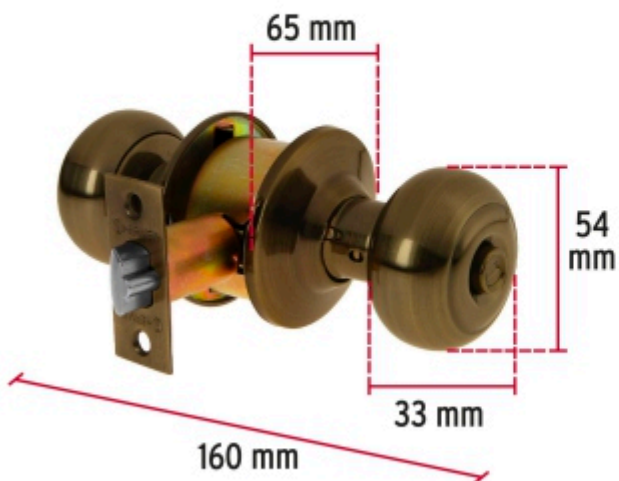

BACRUFLEX

Al servicio de la minería,
pesquería e industria

Catálogo de productos

HERRAMIENTAS

Imágenes complementarias