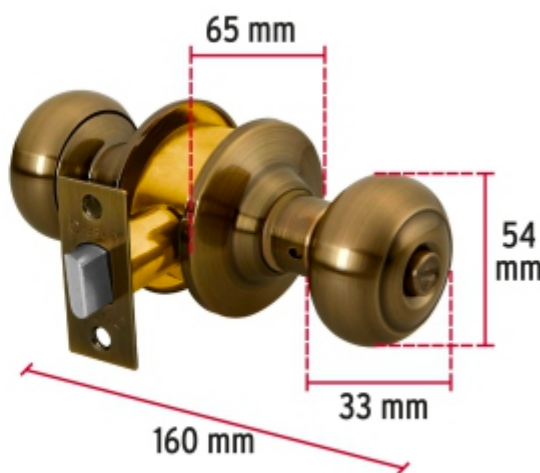

BACRUFLEX

 Al servicio de la minería,
pesquería e industria

Catálogo de productos

HERRAMIENTAS
HERMEX

CÓDIGO: 43453 CLAVE: CEPO-22B

Cerradura tipo oval para baño, latón antiguo, HERMEX

- Cerrojo con botón de emergencia al exterior y botón de seguridad al interior
- Mecanismo cilíndrico con cilindro de latón sólido
- Perilla de acero inoxidable y escudo de latón, acabado latón antiguo
- Para colocación en puertas con espesor de 1-1/4" a 1-3/4" (32 a 45 mm)

Certificaciones y garantías

- Garantizado contra defectos de fabricación o mano de obra. La garantía se puede hacer válida con cualquier distribuidor de TRUPER

Especificaciones

Función (instalación)	Baño
Acabado	Latón antiguo
Perilla	Acero inoxidable
Escudo	Latón
Ciclos (cierre y apertura)	400 000
Espesor de puerta	1-1/4" a 1-3/4" (32 a 45 mm)
Backset (Distancia al centro)	60 mm
Dimensiones (diámetro de chapetón x largo)	65 x 160 mm
Dimensiones de perilla (largo x diámetro)	33 x 54 mm
Empaque individual	Blistér
Inner	3
Master	12
Pallet	384

Plantilla

Imágenes complementarias

Mecanismo cilíndrico

Baño

La perilla exterior se bloquea presionando el botón de la perilla interior.

En caso de emergencia, girar el botón exterior con una moneda o desarmador.

BACRUFLEX

Al servicio de la minería,
pesquería e industria

Catálogo de productos

HERRAMIENTAS

Imágenes complementarias

EMPAQUE INDIVIDUAL

Alto
24.8 cm
(10")

Largo
15 cm
(6")