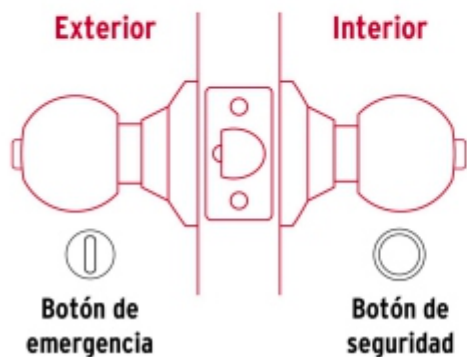

BACRUFLEX

 Al servicio de la minería,
pesquería e industria

Catálogo de productos

HERRAMIENTAS
HERMEX

CÓDIGO: 43453 CLAVE: CEPO-22B

Cerradura tipo oval para baño, latón antiguo, HERMEX

- Cerrojo con botón de emergencia al exterior y botón de seguridad al interior
- Mecanismo cilíndrico con cilindro de latón sólido
- Perilla de acero inoxidable y escudo de latón, acabado latón antiguo
- Para colocación en puertas con espesor de 1-1/4" a 1-3/4" (32 a 45 mm)

Certificaciones y garantías

- Garantizado contra defectos de fabricación o mano de obra. La garantía se puede hacer válida con cualquier distribuidor de TRUPER

Especificaciones

Función (instalación)	Baño
Acabado	Latón antiguo
Perilla	Acero inoxidable
Escudo	Latón
Ciclos (cierre y apertura)	400 000
Espesor de puerta	1-1/4" a 1-3/4" (32 a 45 mm)
Backset (Distancia al centro)	60 mm
Dimensiones (diámetro de chapetón x largo)	65 x 160 mm
Dimensiones de perilla (largo x diámetro)	33 x 54 mm
Empaque individual	Blistér
Inner	3
Master	12
Pallet	384

Plantilla

Imágenes complementarias

Mecanismo cilíndrico

Baño

La perilla exterior se bloquea presionando el botón de la perilla interior.

En caso de emergencia, girar el botón exterior con una moneda o desarmador.

BACRUFLEX

Al servicio de la minería,
pesquería e industria

Catálogo de productos

HERRAMIENTAS

Imágenes complementarias

EMPAQUE INDIVIDUAL

Alto
24.8 cm
(10")

Largo
15 cm
(6")