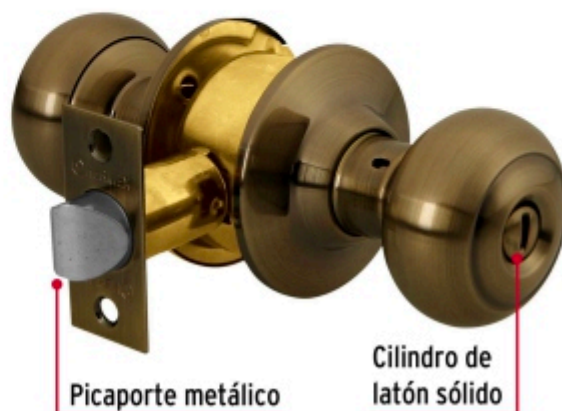

BACRUFLEX

 Al servicio de la minería,
pesquería e industria

Catálogo de productos

HERRAMIENTAS
HERMEX

CÓDIGO: 43453 CLAVE: CEPO-22B

Cerradura tipo oval para baño, latón antiguo, HERMEX

- Cerrojo con botón de emergencia al exterior y botón de seguridad al interior
- Mecanismo cilíndrico con cilindro de latón sólido
- Perilla de acero inoxidable y escudo de latón, acabado latón antiguo
- Para colocación en puertas con espesor de 1-1/4" a 1-3/4" (32 a 45 mm)

Certificaciones y garantías

- Garantizado contra defectos de fabricación o mano de obra. La garantía se puede hacer válida con cualquier distribuidor de TRUPER

Especificaciones

Función (instalación)	Baño
Acabado	Latón antiguo
Perilla	Acero inoxidable
Escudo	Latón
Ciclos (cierre y apertura)	400 000
Espesor de puerta	1-1/4" a 1-3/4" (32 a 45 mm)
Backset (Distancia al centro)	60 mm
Dimensiones (diámetro de chapetón x largo)	65 x 160 mm
Dimensiones de perilla (largo x diámetro)	33 x 54 mm
Empaque individual	Blistér
Inner	3
Master	12
Pallet	384

BACRUFLEX

Al servicio de la minería,
pesquería e industria

Catálogo de productos

HERRAMIENTAS

Incluye

Picaporte

Contra

Tornillería para su instalación

Plantilla

Imágenes complementarias

Mecanismo cilíndrico

Baño

La perilla exterior se bloquea presionando el botón de la perilla interior.

En caso de emergencia, girar el botón exterior con una moneda o desarmador.