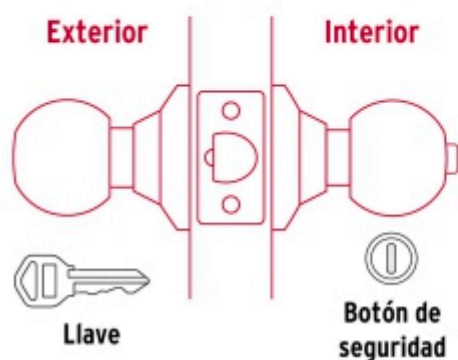

**BACRUFLEX**Al servicio de la minería,
pesquería e industria

Catálogo de productos

HERRAMIENTAS**HERMEX**

CÓDIGO: 43452 CLAVE: CEPO-32R

Cerradura tipo oval para recámara, cromo mate, HERMEX

- Cerrojo con llave al exterior y botón de seguridad al interior
- Mecanismo cilíndrico con cilindro de latón sólido
- Perilla y escudo de acero inoxidable, acabado cromo mate
- Para colocación en puertas con espesor de 1-1/4" a 1-3/4" (32 a 45 mm)

**Certificaciones y garantías****Especificaciones**

Función (instalación)	Recámara
Acabado	Cromo mate
Perilla	Acero inoxidable
Escudo	Acero inoxidable
Ciclos (cierre y apertura)	400 000
Espesor de puerta	1-1/4" a 1-3/4" (32 a 45 mm)
Material de las llaves	Latón niquelado
Dimensiones (diámetro de chapetón x largo)	65 x 160 mm
Dimensiones de perilla (largo x diámetro)	33 x 54 mm
Backset (Distancia al centro)	60 mm
Empaque individual	Blíster
Inner	3
Master	12
Pallet	432

Tornillería para su instalación

Plantilla

Imágenes complementarias

Mecanismo cilíndrico

Recámara

El giro de cualquier perilla retrae el picaporte.
La perilla exterior queda fija al presionar el botón
de la perilla interior. El botón de seguridad queda
libre al girar la perilla interior o al abrir con llave.

Seguridad Standard

Llave Tradicional

Utilizan llaves planas, las muescas que
descifran la combinación se encuentran
únicamente en la parte superior.

BACRUFLEX

Al servicio de la minería,
pesquería e industria