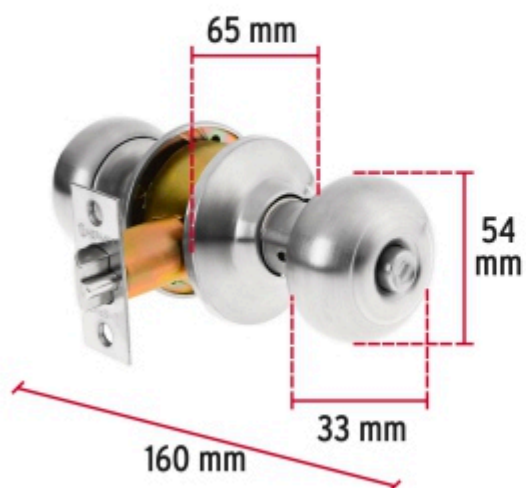

**Certificaciones y garantías****Especificaciones**

Función (instalación)	Recámara
Acabado	Cromo mate
Perilla	Acero inoxidable
Escudo	Acero inoxidable
Ciclos (cierre y apertura)	400 000
Espesor de puerta	1-1/4" a 1-3/4" (32 a 45 mm)
Material de las llaves	Latón niquelado
Dimensiones (diámetro de chapetón x largo)	65 x 160 mm
Dimensiones de perilla (largo x diámetro)	33 x 54 mm
Backset (Distancia al centro)	60 mm
Empaque individual	Blíster
Inner	3
Master	12
Pallet	432

Seguridad Standard

Llave Tradicional

Utilizan llaves planas, las muescas que
descifran la combinación se encuentran
únicamente en la parte superior.

BACRUFLEX

Al servicio de la minería,
pesquería e industria

Catálogo de productos

HERRAMIENTAS

Imágenes complementarias

EMPAQUE INDIVIDUAL

Alto
25 cm
(10")

Largo
15 cm
(6")

Peso: 0.54 kg (1.2 lb)

EMPAQUE INNER

Alto
26 cm
(10")

Ancho
15.8 cm
(6")

Largo
20.6 cm
(8")

Contiene: 3 piezas

Peso: 1.72 kg (3.8 lb)

EMPAQUE MASTER

Alto
28.2 cm
(11")

Ancho
33.6 cm
(13")