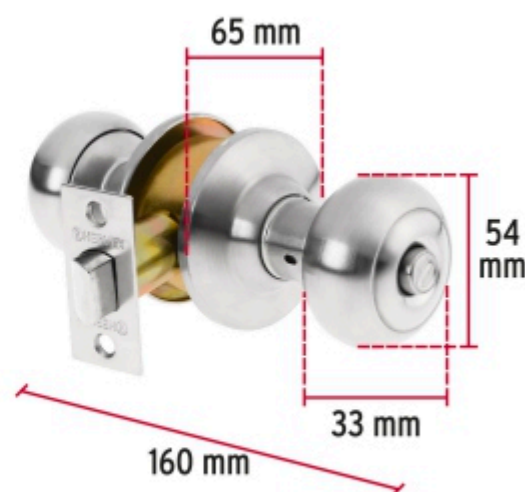

BACRUFLEX

 Al servicio de la minería,
pesquería e industria

Catálogo de productos

HERRAMIENTAS
HERMEX

CÓDIGO: 43450 CLAVE: CEPO-32B

Cerradura tipo oval para baño, cromo mate, HERMEX

- Cerrojo con botón de emergencia al exterior y botón de seguridad al interior
- Mecanismo cilíndrico con cilindro de latón sólido
- Perillas y escudo de acero inoxidable, acabado cromo mate
- Para colocación en puertas con espesor de 1-1/4" a 1-3/4" (32 a 45 mm)

Certificaciones y garantías

- Garantizado contra defectos de fabricación o mano de obra. La garantía se puede hacer válida con cualquier distribuidor de TRUPER

Especificaciones

Función (instalación)	Baño
Acabado	Cromo mate
Perilla	Acero inoxidable
Escudo	Acero inoxidable
Ciclos (cierre y apertura)	400 000
Espesor de puerta	1-1/4" a 1-3/4" (32 a 45 mm)
Backset (Distancia al centro)	60 mm
Dimensiones (diámetro de chapetón x largo)	65 x 160 mm
Dimensiones de perilla (largo x diámetro)	33 x 54 mm
Empaque individual	Blíster
Inner	3
Master	12
Pallet	432

Plantilla

Imágenes complementarias

Mecanismo cilíndrico

Baño

La perilla exterior se bloquea presionando el botón de la perilla interior.

En caso de emergencia, girar el botón exterior con una moneda o desarmador.

BACRUFLEX

Al servicio de la minería,
pesquería e industria

Catálogo de productos

HERRAMIENTAS

Imágenes complementarias

EMPAQUE INDIVIDUAL

Peso: 0.5 kg (1 lb)

EMPAQUE INNER