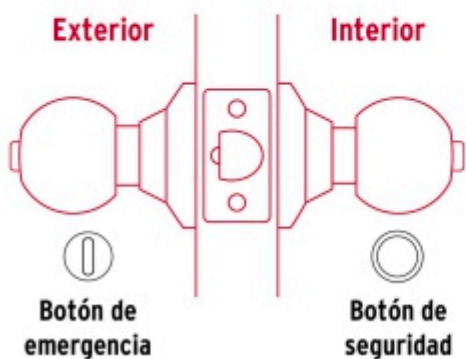

BACRUFLEX

 Al servicio de la minería,
pesquería e industria

Catálogo de productos

HERRAMIENTAS
HERMEX

CÓDIGO: 43450 CLAVE: CEPO-32B

Cerradura tipo oval para baño, cromo mate, HERMEX

- Cerrojo con botón de emergencia al exterior y botón de seguridad al interior
- Mecanismo cilíndrico con cilindro de latón sólido
- Perillas y escudo de acero inoxidable, acabado cromo mate
- Para colocación en puertas con espesor de 1-1/4" a 1-3/4" (32 a 45 mm)

Certificaciones y garantías

- Garantizado contra defectos de fabricación o mano de obra. La garantía se puede hacer válida con cualquier distribuidor de TRUPER

Especificaciones

Función (instalación)	Baño
Acabado	Cromo mate
Perilla	Acero inoxidable
Escudo	Acero inoxidable
Ciclos (cierre y apertura)	400 000
Espesor de puerta	1-1/4" a 1-3/4" (32 a 45 mm)
Backset (Distancia al centro)	60 mm
Dimensiones (diámetro de chapetón x largo)	65 x 160 mm
Dimensiones de perilla (largo x diámetro)	33 x 54 mm
Empaque individual	Blíster
Inner	3
Master	12
Pallet	432

Plantilla

Imágenes complementarias

Mecanismo cilíndrico

Baño

La perilla exterior se bloquea presionando el botón de la perilla interior.

En caso de emergencia, girar el botón exterior con una moneda o desarmador.

BACRUFLEX

Al servicio de la minería,
pesquería e industria

Catálogo de productos

HERRAMIENTAS

Imágenes complementarias

EMPAQUE INDIVIDUAL

Peso: 0.5 kg (1 lb)

EMPAQUE INNER