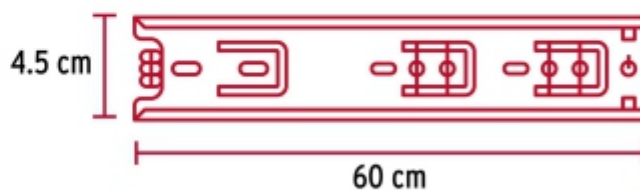

BACRUFLEX

Al servicio de la minería,
pesquería e industria

Catálogo de productos

HERRAMIENTAS

Imágenes complementarias