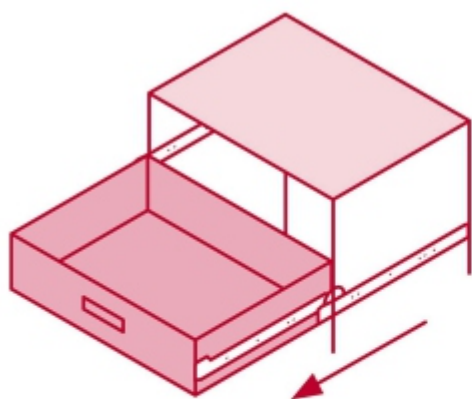

## HERMEX

CÓDIGO: 43276 CLAVE: COR-460

**Bolsa con 2 correderas extensión 60 cm p/cajón, ancho 4.5 cm**

- Fabricada en acero con acabado niquelado
- Sistema de balines para suave operación
- Topes de retención para cajón
- Para escritorios, muebles y armarios

### Especificaciones

Capacidad de carga	34 kg por par
Ancho	4.5 cm
Largo	60 cm
Largo total	120 cm
Empaque individual	Bolsa con 2 piezas
Inner	4
Master	16
Pallet	768

**BACRUFLEX**

Al servicio de la minería,  
pesquería e industria

Catálogo de productos

HERRAMIENTAS

Imágenes complementarias

**El cajón sale  
en su totalidad**

**EMPAQUE INDIVIDUAL**

**Peso: 1.3 kg (2.9 lb)**