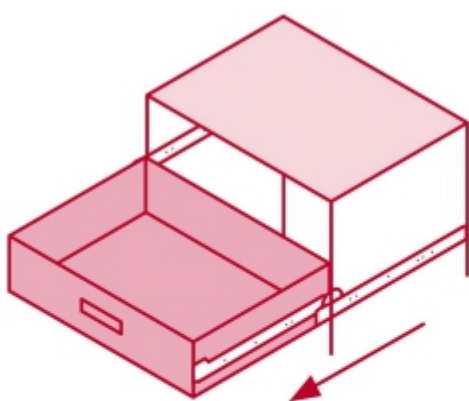

BACRUFLEX

Al servicio de la minería,
pesquería e industria

Catálogo de productos

HERRAMIENTAS

Imágenes complementarias