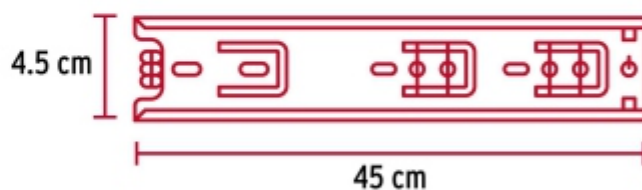

BACRUFLEX

Al servicio de la minería,
pesquería e industria

Catálogo de productos

HERRAMIENTAS

Imágenes complementarias