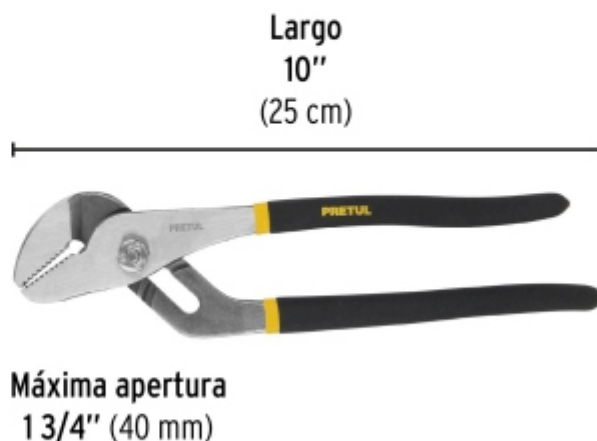

BACRUFLEX

Al servicio de la minería,
pesquería e industria

Catálogo de productos

HERRAMIENTAS

PRETUL

CÓDIGO: 28162 CLAVE: PEX-10P

Pinza de extensión 10" mango de PVC, PRETUL

- Fabricada en acero al carbono
- Mango cubierto de PVC antiderrapante
- Mordazas en paralelo que permiten un mejor agarre en cualquier posición
- 5 Posiciones de mordaza para un ajuste preciso

Especificaciones

Largo	10" (25 cm)
Número de posiciones	5
Capacidad de máxima apertura	1 3/4" (40 mm)
Empaque individual	Blíster
Inner	6
Master	36
Pallet	1296

BACRUFLEX

Al servicio de la minería,
pesquería e industria

Catálogo de productos

HERRAMIENTAS

Imágenes complementarias

EMPAQUE INDIVIDUAL

Peso: 0.35 kg (0.8 lb)

EMPAQUE INNER

Contiene: 6 piezas

Peso: 2.16 kg (4.8 lb)

BACRUFLEX

Al servicio de la minería,
pesquería e industria

Catálogo de productos

HERRAMIENTAS

Imágenes complementarias

EMPAQUE MASTER

Contiene: 6 inner (36 piezas)

Peso: 13.44 kg (29.6 lb)