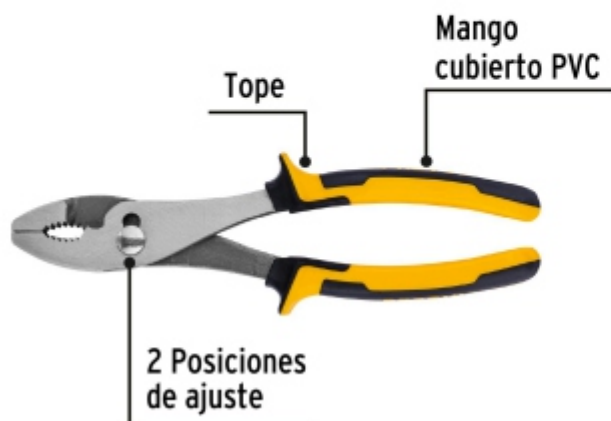

BACRUFLEX

 Al servicio de la minería,
pesquería e industria

Catálogo de productos

HERRAMIENTAS
PRETUL

CÓDIGO: 27161 CLAVE: PCH-10PX

Pinza de chofer 10", mango comfort grip, PRETUL

- Fabricada en acero al carbono
- Mangos comfort grip con topes que evitan el contacto accidental con las mordazas
- Mordazas maquinadas con precisión para mejor agarre de tubos y tuercas
- 2 Posiciones de ajuste

Certificaciones y garantías

Especificaciones

Largo total	10" (25 cm)
Largo de mordaza	53 mm
Empaque individual	Blíster
Inner	6
Master	48
Pallet	1152

BACRUFLEX

Al servicio de la minería,
pesquería e industria

Catálogo de productos

HERRAMIENTAS

Imágenes complementarias

EMPAQUE INDIVIDUAL

Peso: 0.42 kg (0.9 lb)

EMPAQUE INNER

Contiene: 6 piezas

Peso: 2.62 kg (5.8 lb)

BACRUFLEX

Al servicio de la minería,
pesquería e industria

Catálogo de productos

HERRAMIENTAS

Imágenes complementarias

EMPAQUE MASTER

Contiene: 8 inner (48 piezas)

Peso: 21.56 kg (47.5 lb)