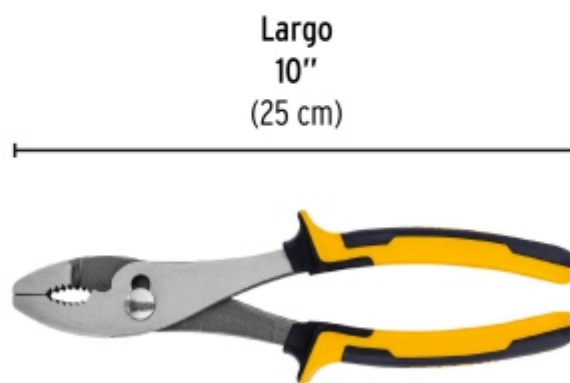

BACRUFLEX

 Al servicio de la minería,
pesquería e industria

Catálogo de productos

HERRAMIENTAS
PRETUL

CÓDIGO: 27161 CLAVE: PCH-10PX

Pinza de chofer 10", mango comfort grip, PRETUL

- Fabricada en acero al carbono
- Mangos comfort grip con topes que evitan el contacto accidental con las mordazas
- Mordazas maquinadas con precisión para mejor agarre de tubos y tuercas
- 2 Posiciones de ajuste

Certificaciones y garantías

Especificaciones

Largo total	10" (25 cm)
Largo de mordaza	53 mm
Empaque individual	Blíster
Inner	6
Master	48
Pallet	1152

BACRUFLEX

Al servicio de la minería,
pesquería e industria

Catálogo de productos

HERRAMIENTAS

Imágenes complementarias

EMPAQUE INDIVIDUAL

Peso: 0.42 kg (0.9 lb)

EMPAQUE INNER

Contiene: 6 piezas

Peso: 2.62 kg (5.8 lb)

BACRUFLEX

Al servicio de la minería,
pesquería e industria

Catálogo de productos

HERRAMIENTAS

Imágenes complementarias

EMPAQUE MASTER

Contiene: 8 inner (48 piezas)

Peso: 21.56 kg (47.5 lb)