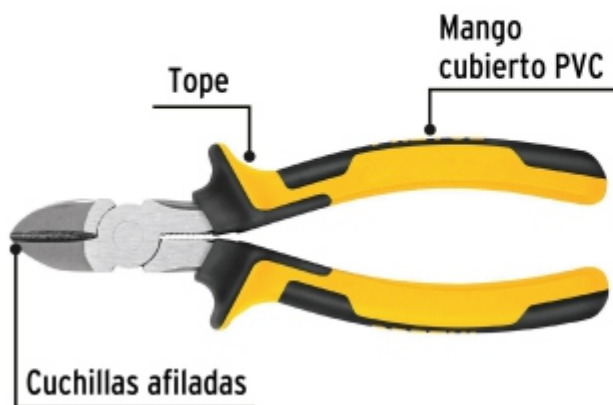

BACRUFLEX

Al servicio de la minería,
pesquería e industria

Catálogo de productos

HERRAMIENTAS

PRETUL

CÓDIGO: 27160 CLAVE: PCD-8PX

Pinza de corte diagonal 8" mango Comfort Grip, PRETUL

- Fabricada en acero al carbono
- Mango cubierto de PVC con topes que evitan el contacto accidental con las mordazas
- Cuchillas afiladas para cortes rápidos y precisos

Especificaciones

Largo	8" (20 cm)
Empaque individual	Blíster
Inner	6
Master	60
Pallet	1440

BACRUFLEX

Al servicio de la minería,
pesquería e industria

Catálogo de productos

HERRAMIENTAS

Imágenes complementarias

EMPAQUE INDIVIDUAL

Peso: 0.29 kg (0.6 lb)

EMPAQUE INNER

Contiene: 6 piezas

Peso: 1.82 kg (4 lb)

BACRUFLEX

Al servicio de la minería,
pesquería e industria

Catálogo de productos

HERRAMIENTAS

Imágenes complementarias

EMPAQUE MÁSTER

Contiene: 10 inner (60 piezas)

Peso: 18.6 kg (41 lb)