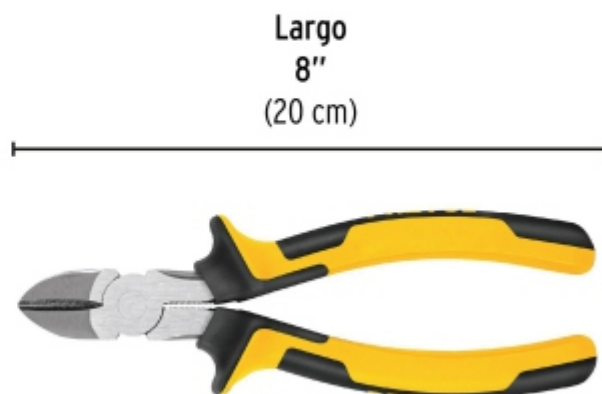

BACRUFLEX

Al servicio de la minería,
pesquería e industria

Catálogo de productos

HERRAMIENTAS

PRETUL

CÓDIGO: 27160 CLAVE: PCD-8PX

Pinza de corte diagonal 8" mango Comfort Grip, PRETUL

- Fabricada en acero al carbono
- Mango cubierto de PVC con topes que evitan el contacto accidental con las mordazas
- Cuchillas afiladas para cortes rápidos y precisos

Especificaciones

Largo	8" (20 cm)
Empaque individual	Blíster
Inner	6
Master	60
Pallet	1440

BACRUFLEX

Al servicio de la minería,
pesquería e industria

Catálogo de productos

HERRAMIENTAS

Imágenes complementarias

EMPAQUE INDIVIDUAL

Peso: 0.29 kg (0.6 lb)

EMPAQUE INNER

Contiene: 6 piezas

Peso: 1.82 kg (4 lb)

BACRUFLEX

Al servicio de la minería,
pesquería e industria

Catálogo de productos

HERRAMIENTAS

Imágenes complementarias

EMPAQUE MÁSTER

Contiene: 10 inner (60 piezas)

Peso: 18.6 kg (41 lb)