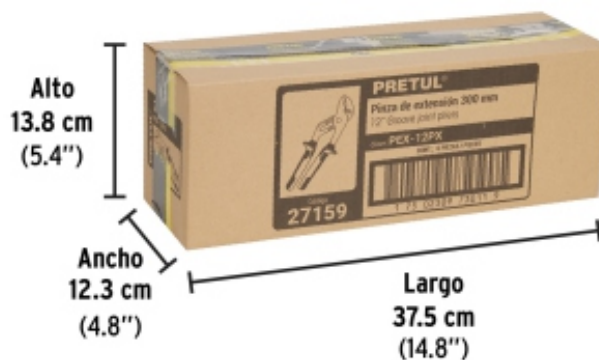

BACRUFLEX

 Al servicio de la minería,
pesquería e industria

Catálogo de productos

HERRAMIENTAS
PRETUL

CÓDIGO: 27159 CLAVE: PEX-12PX

Pinza de extensión 12" mango Comfort Grip, PRETUL

- Fabricada en acero al carbono
- Mango cubierto de PVC con topes que evitan el contacto accidental con las mordazas
- Mordazas en paralelo que permiten un mejor agarre en cualquier posición
- 7 Posiciones de mordaza para un ajuste preciso

Especificaciones

Largo	12" (30 cm)
Número de posiciones	7
Capacidad máxima de apertura	2" (50 mm)
Empaque individual	Blíster
Inner	6
Master	36
Pallet	972

BACRUFLEX

Al servicio de la minería,
pesquería e industria

Catálogo de productos

HERRAMIENTAS

Imágenes complementarias

EMPAQUE INDIVIDUAL

Peso: 0.66 kg (1.5 lb)

EMPAQUE INNER

Contiene: 6 piezas

Peso: 4.15 kg (9.2 lb)

BACRUFLEX

Al servicio de la minería,
pesquería e industria

Catálogo de productos

HERRAMIENTAS

Imágenes complementarias

EMPAQUE MASTER

Contiene: 6 inner (36 piezas)

Peso: 25.1 kg (55.3 lb)