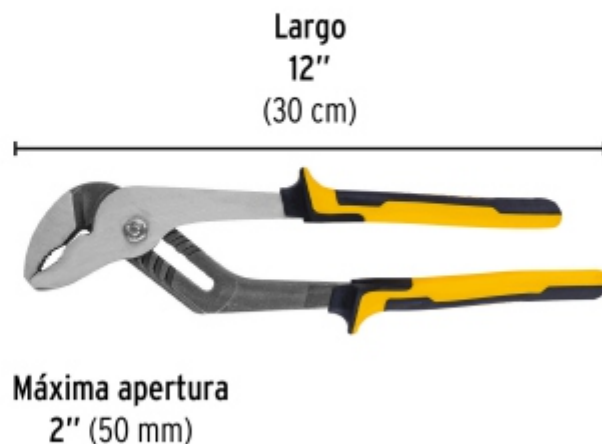

BACRUFLEX

 Al servicio de la minería,
pesquería e industria

Catálogo de productos

HERRAMIENTAS
PRETUL

CÓDIGO: 27159 CLAVE: PEX-12PX

Pinza de extensión 12" mango Comfort Grip, PRETUL

- Fabricada en acero al carbono
- Mango cubierto de PVC con topes que evitan el contacto accidental con las mordazas
- Mordazas en paralelo que permiten un mejor agarre en cualquier posición
- 7 Posiciones de mordaza para un ajuste preciso

Especificaciones

Largo	12" (30 cm)
Número de posiciones	7
Capacidad máxima de apertura	2" (50 mm)
Empaque individual	Blíster
Inner	6
Master	36
Pallet	972

BACRUFLEX

Al servicio de la minería,
pesquería e industria

Catálogo de productos

HERRAMIENTAS

Imágenes complementarias

EMPAQUE INDIVIDUAL

Peso: 0.66 kg (1.5 lb)

EMPAQUE INNER

Contiene: 6 piezas

Peso: 4.15 kg (9.2 lb)

BACRUFLEX

Al servicio de la minería,
pesquería e industria

Catálogo de productos

HERRAMIENTAS

Imágenes complementarias

EMPAQUE MASTER

Contiene: 6 inner (36 piezas)

Peso: 25.1 kg (55.3 lb)