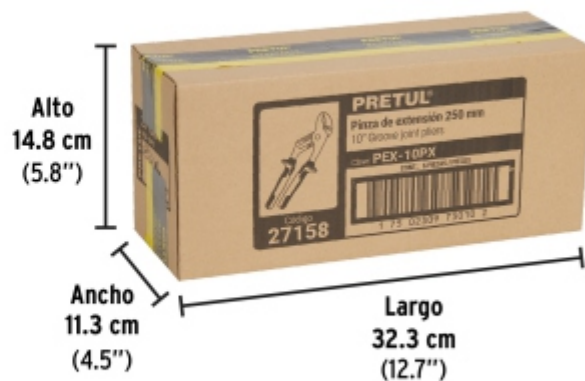

Especificaciones

Largo	10" (25 cm)
Número de posiciones	6
Capacidad máxima de apertura	1 9/16" (40 mm)
Empaque individual	Blister
Inner	6
Master	48
Pallet	1152

BACRUFLEX

Al servicio de la minería,
pesquería e industria

Catálogo de productos

HERRAMIENTAS

Imágenes complementarias

Máxima apertura
1 9/16" (40 mm)

EMPAQUE INDIVIDUAL

Peso: 0.45 kg (1 lb)

EMPAQUE INNER

Contiene: 6 piezas

Peso: 2.76 kg (6 lb)

BACRUFLEX

Al servicio de la minería,
pesquería e industria

Catálogo de productos

HERRAMIENTAS

Imágenes complementarias

EMPAQUE MASTER

Contiene: 8 inner (48 piezas)

Peso: 23.04 kg (50.8 lb)