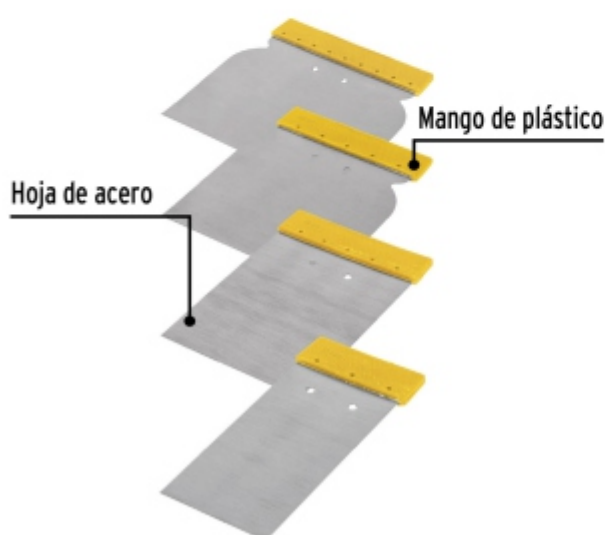

Certificaciones y garantías**Especificaciones**

Espesor de hojas	0.26 mm
Empaque individual	Caballote
Inner	6
Master	36
Pallet	5760

Incluye

4 Cuñas de 2" x 3 1/2" (5 x 9 cm), 3" x 3 1/2" (8 x 9 cm), 4" x 3 1/2" (10 x 9 cm) y 5" x 3 1/2" (12 x 9 cm)

BACRUFLEX

Al servicio de la minería,
pesquería e industria

Catálogo de productos

HERRAMIENTAS

Datos de Empaque (Medidas y pesos aproximados)

Empaque Individual	Medidas: Alto: 16.8 cm (6 1/2") Ancho: 1.8 cm (1/2") Largo: 13 cm (5") Peso: 0.06 kg (0.13 lb)
Inner	Medidas: Alto: 7 cm (2 3/4") Ancho: 12 cm (4 1/2") Largo: 14 cm (5 1/2") Peso: 0.5 kg (1.1 lb)
Master	Medidas: Alto: 22.6 cm (9") Ancho: 16 cm (6 1/2") Largo: 26 cm (10 1/4") Peso: 3.7 kg (8.16 lb)

Imágenes complementarias

MEDIDAS
Ancho x largo
2" x 3 1/2" (5 x 9 cm)
3" x 3 1/2" (8 x 9 cm)
4" x 3 1/2" (10 x 9 cm)
5" x 3 1/2" (12 x 9 cm)

EMPAQUE INDIVIDUAL

Peso: 0.06 kg (0.1 lb)

BACRUFLEX

Al servicio de la minería,
pesquería e industria