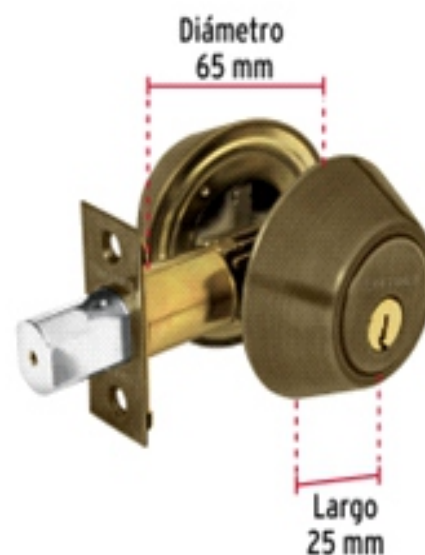

BACRUFLEX

Al servicio de la minería,
pesquería e industria

Catálogo de productos

HERRAMIENTAS

Imágenes complementarias