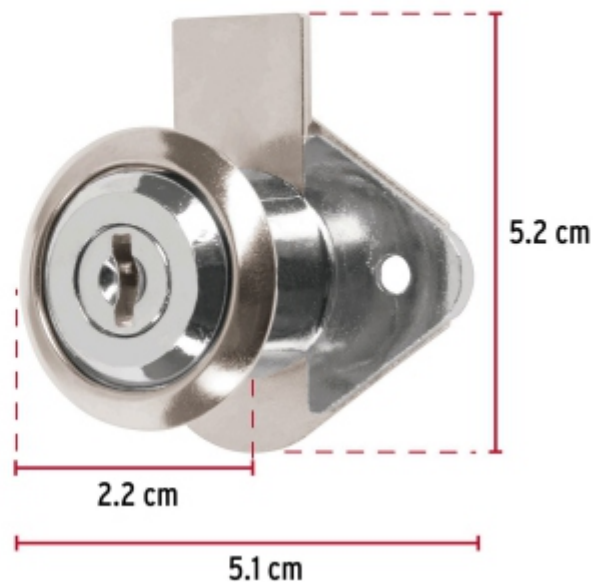

BACRUFLEX

Al servicio de la minería,
pesquería e industria

Catálogo de productos

HERRAMIENTAS

Imágenes complementarias