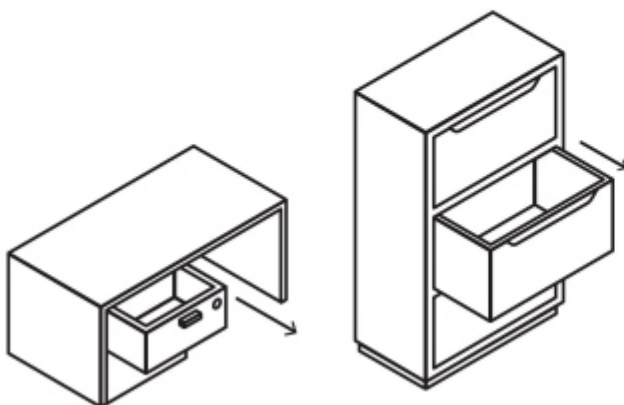

**Modelo
21****Especificaciones**

Acabado	Latón
Dimensiones (ancho x diámetro x alto)	5.1 cm x 2.2 cm x 5.2 cm
Empaque individual	Caja
Inner	12
Máster	36
Pallet	9072

Incluye

2 Llaves tradicionales (Para hacer duplicados utilice la forja JMA MGG 3D)

Seguridad Standard

Llave Tradicional

Utilizan llaves planas, las muescas que descifran la combinación se encuentran únicamente en la parte superior.

BACRUFLEX

Al servicio de la minería,
pesquería e industria