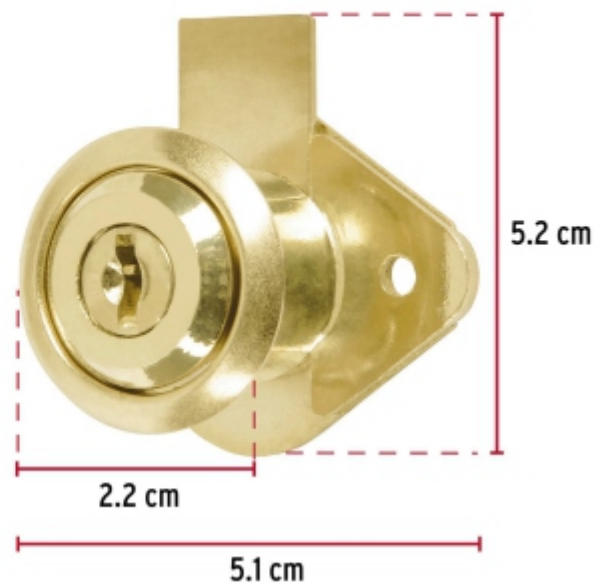

**BACRUFLEX**Al servicio de la minería,
pesquería e industria

Catálogo de productos

HERRAMIENTAS**HERMEX Basic**

CÓDIGO: 23505 CLAVE: CM-21L-P

Cerradura para mueble, modelo 21, latón, HERMEX BASIC

- **Cilindro metálico** con sistema de teclas
- Cerrojo de acción vertical
- Para muebles de madera y metal

**Modelo
21****Especificaciones**

Acabado	Latón
Dimensiones (ancho x diámetro x alto)	5.1 cm x 2.2 cm x 5.2 cm
Empaque individual	Caja
Inner	12
Máster	36
Pallet	9072

Incluye

2 Llaves tradicionales (Para hacer duplicados utilice la forja JMA MGG 3D)

Seguridad Standard

Llave Tradicional

Utilizan llaves planas, las muescas que descifran la combinación se encuentran únicamente en la parte superior.

BACRUFLEX

Al servicio de la minería,
pesquería e industria