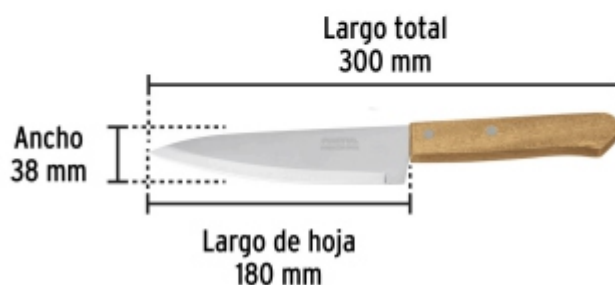

BACRUFLEX

 Al servicio de la minería,
pesquería e industria

Catálogo de productos

HERRAMIENTAS
PRETUL

CÓDIGO: 23081 CLAVE: CUCH-M71

Cuchillo de chef 7" mango de madera, PRETUL

- Hoja de acero inoxidable para mayor resistencia
- Desbaste en forma de "V"
- Mango de madera tropical con remaches de aluminio
- Ideal para cortar, picar, rebanar carne, pescados, aves, vegetales y frutas

Certificaciones y garantías

• Garantizado contra defectos de fabricación o mano de obra. La garantía se puede hacer válida con cualquier distribuidor de TRUPER

Especificaciones

Largo de hoja	7" (18 cm)
Espesor de hoja	1.5 mm
Dimensiones (largo total x ancho)	300 x 38 mm
Peso	73.5 g
Empaque individual	Tarjeta con bolsa plástica
Inner	6
Master	120
Pallet	4320

BACRUFLEX

Al servicio de la minería,
pesquería e industria

Catálogo de productos

HERRAMIENTAS

Imágenes complementarias

EMPAQUE INDIVIDUAL

Peso: 0.09 kg (0.2 lb)

EMPAQUE INNER

Contiene: 6 piezas

Peso: 0.59 kg (1.3 lb)

BACRUFLEX

Al servicio de la minería,
pesquería e industria

Catálogo de productos

HERRAMIENTAS

Imágenes complementarias

EMPAQUE MASTER