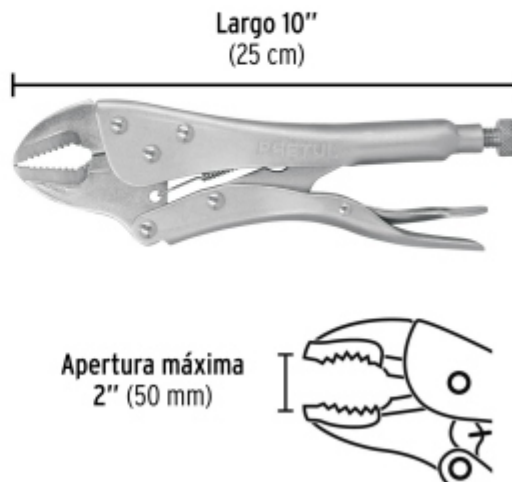

BACRUFLEX

Al servicio de la minería,
pesquería e industria

Catálogo de productos

HERRAMIENTAS

PRETUL

CÓDIGO: 22702 CLAVE: PP-10R

Pinza de presión 10" mordaza recta, PRETUL

- Mordazas de acero al carbono
- Tornillo de ajuste moleteado que proporciona un mejor agarre para controlar la apertura de la mordaza y la presión de bloqueo
- Acabado niquelado que resiste la corrosión
- Para máximo contacto con las superficies de trabajo planas, cuadradas o hexagonales

Especificaciones

Largo	10" (25 cm)
Apertura máxima	2" (50 mm)
Empaque individual	Blíster
Inner	6
Master	48
Pallet	1920

BACRUFLEX

Al servicio de la minería,
pesquería e industria

Catálogo de productos

HERRAMIENTAS

Imágenes complementarias

EMPAQUE INDIVIDUAL

Peso: 0.47 kg (1 lb)

EMPAQUE INNER

Contiene: 6 piezas

Peso: 2.93 kg (6.5 lb)

BACRUFLEX

Al servicio de la minería,
pesquería e industria

Catálogo de productos

HERRAMIENTAS

Imágenes complementarias

EMPAQUE MASTER

Contiene: 8 inner (48 piezas)

Peso: 24.08 kg (53 lb)