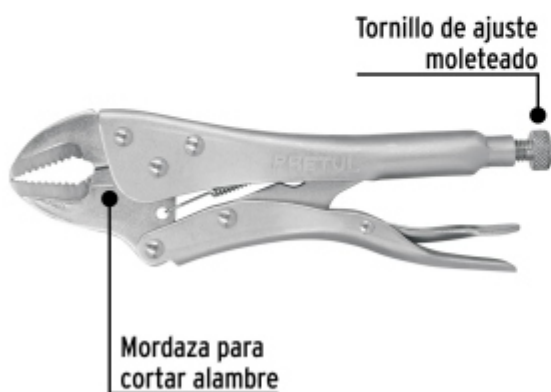

BACRUFLEX

Al servicio de la minería,
pesquería e industria

Catálogo de productos

HERRAMIENTAS

PRETUL

CÓDIGO: 22702 CLAVE: PP-10R

Pinza de presión 10" mordaza recta, PRETUL

- Mordazas de acero al carbono
- Tornillo de ajuste moleteado que proporciona un mejor agarre para controlar la apertura de la mordaza y la presión de bloqueo
- Acabado niquelado que resiste la corrosión
- Para máximo contacto con las superficies de trabajo planas, cuadradas o hexagonales

Especificaciones

Largo	10" (25 cm)
Apertura máxima	2" (50 mm)
Empaque individual	Blíster
Inner	6
Master	48
Pallet	1920

BACRUFLEX

Al servicio de la minería,
pesquería e industria

Catálogo de productos

HERRAMIENTAS

Imágenes complementarias

EMPAQUE INDIVIDUAL

Peso: 0.47 kg (1 lb)

EMPAQUE INNER

Contiene: 6 piezas

Peso: 2.93 kg (6.5 lb)

BACRUFLEX

Al servicio de la minería,
pesquería e industria

Catálogo de productos

HERRAMIENTAS

Imágenes complementarias

EMPAQUE MASTER

Contiene: 8 inner (48 piezas)

Peso: 24.08 kg (53 lb)