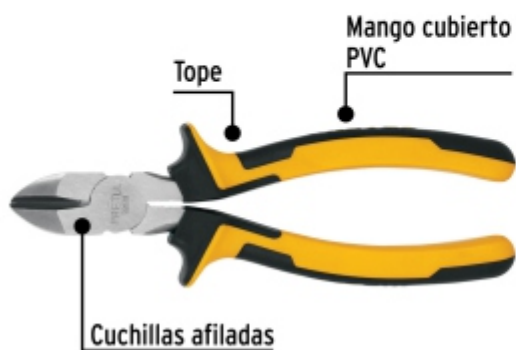

BACRUFLEX

Al servicio de la minería,
pesquería e industria

Catálogo de productos

HERRAMIENTAS

PRETUL

CÓDIGO: 22678 CLAVE: PCD-7PX

Pinza de corte diagonal 7" mango Comfort Grip, PRETUL

- Fabricada en acero al carbono
- Mango cubierto de PVC con topes que evitan el contacto accidental con las mordazas
- Cuchillas afiladas para cortes rápidos y precisos

Especificaciones

Largo	7" (18 cm)
Empaque individual	Blíster
Inner	6
Master	60
Pallet	1440

BACRUFLEX

Al servicio de la minería,
pesquería e industria

Catálogo de productos

HERRAMIENTAS

Imágenes complementarias

EMPAQUE INDIVIDUAL

Peso: 0.24 kg (0.5 lb)

EMPAQUE INNER

Contiene: 6 piezas

Peso: 1.56 kg (3.4 lb)

BACRUFLEX

Al servicio de la minería,
pesquería e industria

Catálogo de productos

HERRAMIENTAS

Imágenes complementarias

EMPAQUE MASTER

Contiene: 10 inner (60 piezas)

Peso: 16.04 kg (35.4 lb)