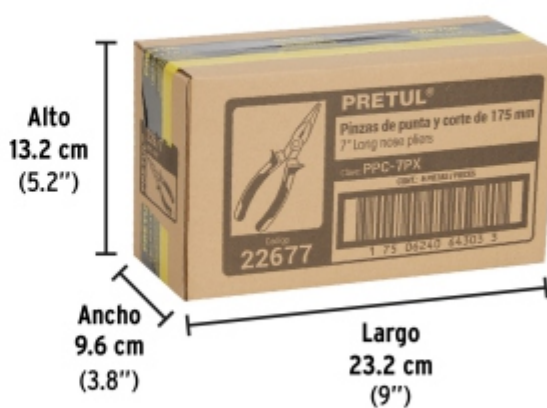

BACRUFLEX

Al servicio de la minería,
pesquería e industria

Catálogo de productos

HERRAMIENTAS

PRETUL

CÓDIGO: 22677 CLAVE: PPC-7PX

Pinza de punta y corte 7" mango Comfort Grip, PRETUL

- Fabricada en acero al carbono
- Mango ergonómico cubierto de PVC con topes que evitan el contacto accidental con las mordazas
- Cuchillas afiladas para cortes rápidos y precisos
- Punta cónica y cabeza delgada que permiten trabajar en espacios reducidos
- Mordazas con estriado recto

Certificaciones y garantías

Especificaciones

Largo total	7" (18 cm)
Largo de mordaza / cuchillas	55 mm / 10 mm
Empaque individual	Blíster
Inner	6
Master	60
Pallet	1920

BACRUFLEX

Al servicio de la minería,
pesquería e industria

Catálogo de productos

HERRAMIENTAS

Imágenes complementarias

EMPAQUE INDIVIDUAL

Peso: 0.21 kg (0.5 lb)

EMPAQUE INNER

Contiene: 6 piezas

Peso: 1.34 kg (3 lb)

BACRUFLEX

Al servicio de la minería,
pesquería e industria

Catálogo de productos

HERRAMIENTAS

Imágenes complementarias

EMPAQUE MASTER

Contiene: 10 inner (60 piezas)

Peso: 13.98 kg (30.8 lb)