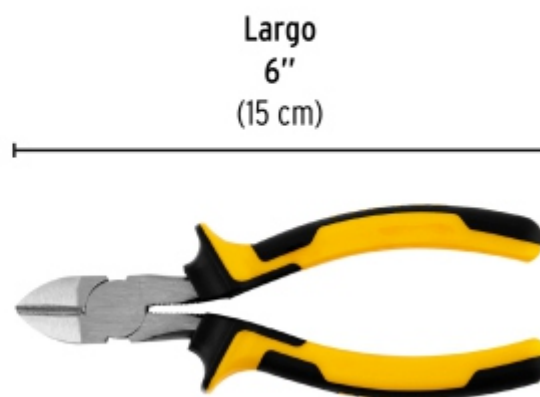

### Pinza de corte diagonal 6" mango Comfort Grip, PRETUL

- Fabricada en acero al carbono
- Mango cubierto de PVC con topes que evitan el contacto accidental con las mordazas
- Cuchillas afiladas para cortes rápidos y precisos

Punta standard  
corte diagonal

#### Especificaciones

Largo	6" (15 cm)
Empaque individual	Blíster
Inner	6
Master	96
Pallet	2304

**BACRUFLEX**

Al servicio de la minería,  
pesquería e industria

Catálogo de productos

**HERRAMIENTAS**

Imágenes complementarias

**EMPAQUE INDIVIDUAL**

Peso: 0.2 kg (0.4 lb)

**EMPAQUE INNER**

Contiene: 6 piezas

Peso: 1.3 kg (2.9 lb)