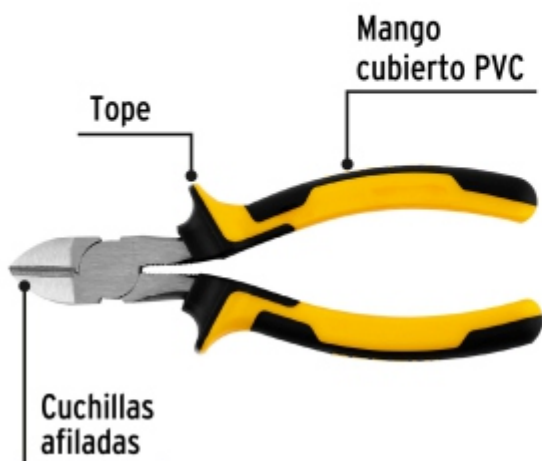

### Pinza de corte diagonal 6" mango Comfort Grip, PRETUL

- Fabricada en acero al carbono
- Mango cubierto de PVC con topes que evitan el contacto accidental con las mordazas
- Cuchillas afiladas para cortes rápidos y precisos

Punta standard  
corte diagonal

#### Especificaciones

Largo	6" (15 cm)
Empaque individual	Blíster
Inner	6
Master	96
Pallet	2304

**BACRUFLEX**

Al servicio de la minería,  
pesquería e industria

Catálogo de productos

**HERRAMIENTAS**

Imágenes complementarias