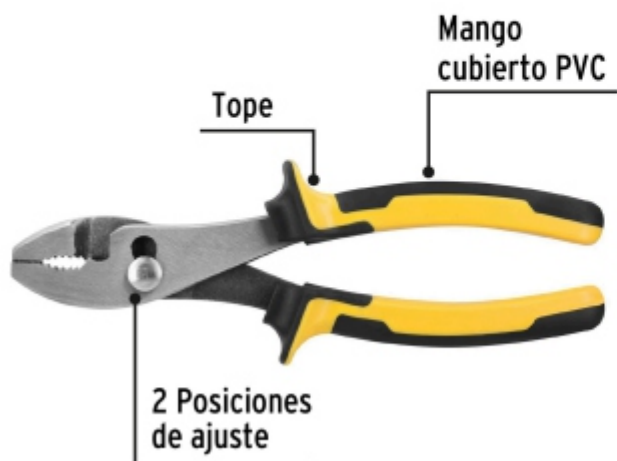

**BACRUFLEX**Al servicio de la minería,
pesquería e industria

Catálogo de productos

HERRAMIENTAS**PRETUL**

CÓDIGO: 22673 CLAVE: PCH-8PX

Pinza de chofer 8" mango Comfort Grip, PRETUL

- Fabricada en acero al carbono
- Mangos comfort grip con topes que evitan el contacto accidental con las mordazas
- Mordazas maquinadas con precisión para mejor agarre de tubos y tuercas
- 2 Posiciones de ajuste

**Certificaciones y garantías****Especificaciones**

Largo total	8" (20 cm)
Largo de mordaza	38 mm
Empaque individual	Blíster
Inner	6
Master	60
Pallet	1440

BACRUFLEX

Al servicio de la minería,
pesquería e industria

Catálogo de productos

HERRAMIENTAS

Imágenes complementarias

EMPAQUE INDIVIDUAL

Peso: 0.3 kg (0.7 lb)

EMPAQUE INNER

Contiene: 6 piezas

Peso: 1.91 kg (4.2 lb)

BACRUFLEX

Al servicio de la minería,
pesquería e industria

Catálogo de productos

HERRAMIENTAS

Imágenes complementarias

EMPAQUE MASTER

Contiene: 10 inner (60 piezas)

Peso: 19.8 kg (43.7 lb)