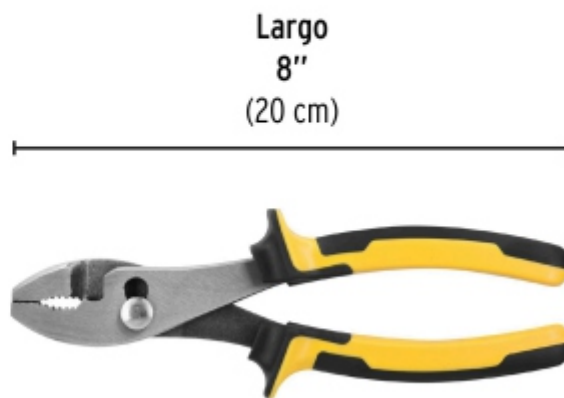

**BACRUFLEX**Al servicio de la minería,
pesquería e industria

Catálogo de productos

HERRAMIENTAS**PRETUL**

CÓDIGO: 22673 CLAVE: PCH-8PX

Pinza de chofer 8" mango Comfort Grip, PRETUL

- Fabricada en acero al carbono
- Mangos comfort grip con topes que evitan el contacto accidental con las mordazas
- Mordazas maquinadas con precisión para mejor agarre de tubos y tuercas
- 2 Posiciones de ajuste

**Certificaciones y garantías****Especificaciones**

Largo total	8" (20 cm)
Largo de mordaza	38 mm
Empaque individual	Blíster
Inner	6
Master	60
Pallet	1440

BACRUFLEX

Al servicio de la minería,
pesquería e industria

Catálogo de productos

HERRAMIENTAS

Imágenes complementarias

EMPAQUE INDIVIDUAL

Peso: 0.3 kg (0.7 lb)

EMPAQUE INNER

Contiene: 6 piezas

Peso: 1.91 kg (4.2 lb)

BACRUFLEX

Al servicio de la minería,
pesquería e industria

Catálogo de productos

HERRAMIENTAS

Imágenes complementarias

EMPAQUE MASTER

Contiene: 10 inner (60 piezas)

Peso: 19.8 kg (43.7 lb)