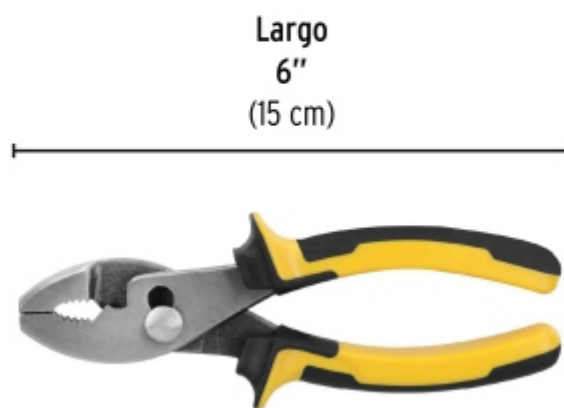

Pinza de chofer 6" mango Comfort Grip, PRETUL

- Fabricada en acero al carbono
- Mangos comfort grip con topes que evitan el contacto accidental con las mordazas
- Mordazas maquinadas con precisión para mejor agarre de tubos y tuercas
- 2 Posiciones de ajuste

Certificaciones y garantías

Especificaciones

Largo total	6" (15 cm)
Largo de mordaza	38 mm
Empaque individual	Blíster
Inner	6
Master	96
Pallet	1728

BACRUFLEX

Al servicio de la minería,
pesquería e industria

Catálogo de productos

HERRAMIENTAS

Imágenes complementarias

EMPAQUE INDIVIDUAL

Peso: 0.21 kg (0.5 lb)

EMPAQUE INNER

Contiene: 6 piezas

Peso: 1.32 kg (2.9 lb)

BACRUFLEX

Al servicio de la minería,
pesquería e industria

Catálogo de productos

HERRAMIENTAS

Imágenes complementarias

EMPAQUE MASTER

Contiene: 16 inner (96 piezas)

Peso: 21.66 kg (47.8 lb)