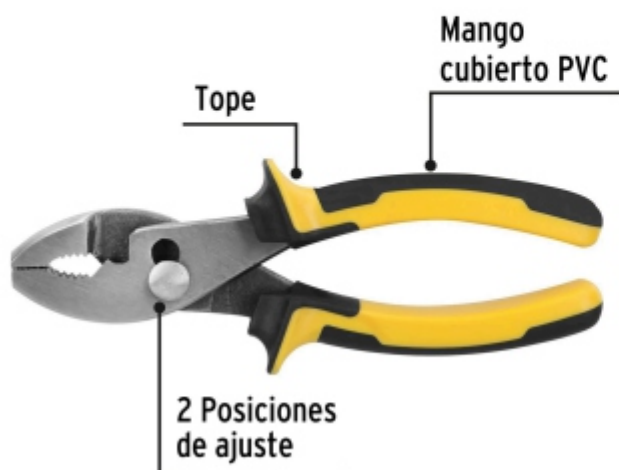

BACRUFLEX

Al servicio de la minería,
pesquería e industria

Catálogo de productos

HERRAMIENTAS

Imágenes complementarias