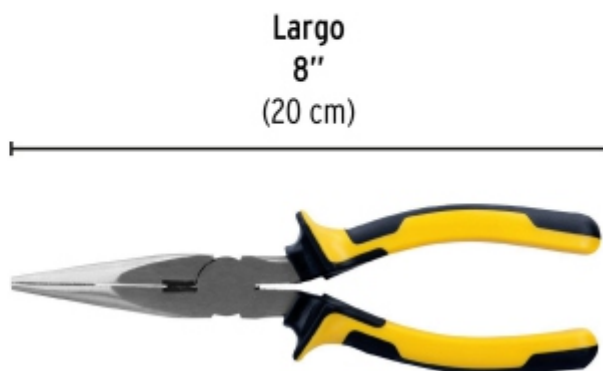

**BACRUFLEX**Al servicio de la minería,
pesquería e industria

Catálogo de productos

HERRAMIENTAS**PRETUL**CÓDIGO: **22671** CLAVE: **PPC-8PX****Pinza de punta y corte 8" mango Comfort Grip, PRETUL**

- Fabricada en acero al carbono
- Mango ergonómico cubierto de PVC con topes que evitan el contacto accidental con las mordazas
- Cuchillas afiladas para cortes rápidos y precisos
- Punta cónica y cabeza delgada que permiten trabajar en espacios reducidos
- Mordazas con estriado recto

**Certificaciones y garantías****Especificaciones**

| | |
|------------------------------|---------------|
| Largo total | 8" (20 cm) |
| Largo de mordaza / cuchillas | 61 mm / 11 mm |
| Empaque individual | Blíster |
| Inner | 6 |
| Master | 60 |
| Pallet | 1920 |

BACRUFLEX

Al servicio de la minería,
pesquería e industria

Catálogo de productos

HERRAMIENTAS

Imágenes complementarias

EMPAQUE INDIVIDUAL

Peso: 0.27 kg (0.6 lb)

EMPAQUE INNER

Contiene: 6 piezas

Peso: 1.7 kg (3.8 lb)

BACRUFLEX

Al servicio de la minería,
pesquería e industria

Catálogo de productos

HERRAMIENTAS

Imágenes complementarias

EMPAQUE MASTER