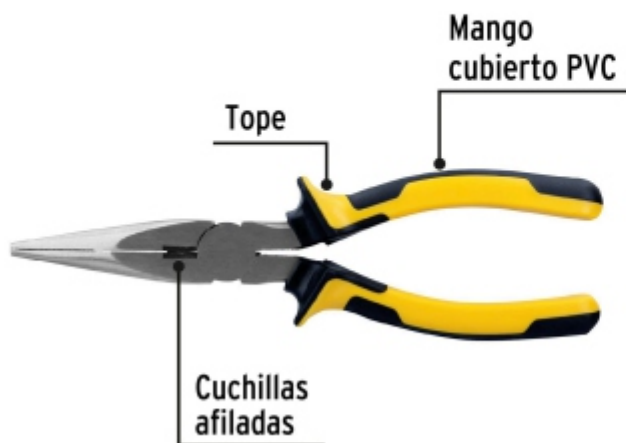

**BACRUFLEX**Al servicio de la minería,
pesquería e industria

Catálogo de productos

HERRAMIENTAS**PRETUL**CÓDIGO: **22671** CLAVE: **PPC-8PX****Pinza de punta y corte 8" mango Comfort Grip, PRETUL**

- Fabricada en acero al carbono
- Mango ergonómico cubierto de PVC con topes que evitan el contacto accidental con las mordazas
- Cuchillas afiladas para cortes rápidos y precisos
- Punta cónica y cabeza delgada que permiten trabajar en espacios reducidos
- Mordazas con estriado recto

**Certificaciones y garantías****Especificaciones**

| | |
|------------------------------|---------------|
| Largo total | 8" (20 cm) |
| Largo de mordaza / cuchillas | 61 mm / 11 mm |
| Empaque individual | Blíster |
| Inner | 6 |
| Master | 60 |
| Pallet | 1920 |

BACRUFLEX

Al servicio de la minería,
pesquería e industria

Catálogo de productos

HERRAMIENTAS

Imágenes complementarias

EMPAQUE INDIVIDUAL

Peso: 0.27 kg (0.6 lb)

EMPAQUE INNER

Contiene: 6 piezas

Peso: 1.7 kg (3.8 lb)

BACRUFLEX

Al servicio de la minería,
pesquería e industria

Catálogo de productos

HERRAMIENTAS

Imágenes complementarias

EMPAQUE MASTER