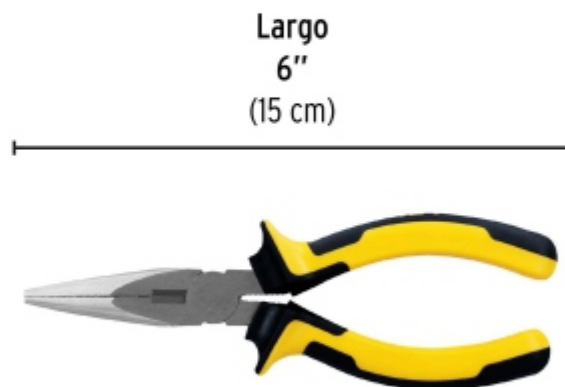

**BACRUFLEX**Al servicio de la minería,
pesquería e industria

Catálogo de productos

HERRAMIENTAS**PRETUL**

CÓDIGO: 22670 CLAVE: PPC-6PX

Pinza de punta y corte 6" mango Comfort Grip, PRETUL

- Fabricada en acero al carbono
- Mango ergonómico cubierto de PVC con topes que evitan el contacto accidental con las mordazas
- Cuchillas afiladas para cortes rápidos y precisos
- Punta cónica y cabeza delgada que permiten trabajar en espacios reducidos
- Mordazas con estriado recto

**Certificaciones y garantías****Especificaciones**

Largo total	6" (15 cm)
Largo de mordaza / cuchillas	45 mm / 11 mm
Empaque individual	Blíster
Inner	6
Master	96
Pallet	2304

BACRUFLEX

Al servicio de la minería,
pesquería e industria

Catálogo de productos

HERRAMIENTAS

Imágenes complementarias

EMPAQUE INDIVIDUAL

Peso: 0.17 kg (0.4 lb)

EMPAQUE INNER

Contiene: 6 piezas

Peso: 1.08 kg (2.4 lb)

BACRUFLEX

Al servicio de la minería,
pesquería e industria

Catálogo de productos

HERRAMIENTAS

Imágenes complementarias

EMPAQUE MASTER

Contiene: 16 inner (96 piezas)

Peso: 18.14 kg (40 lb)