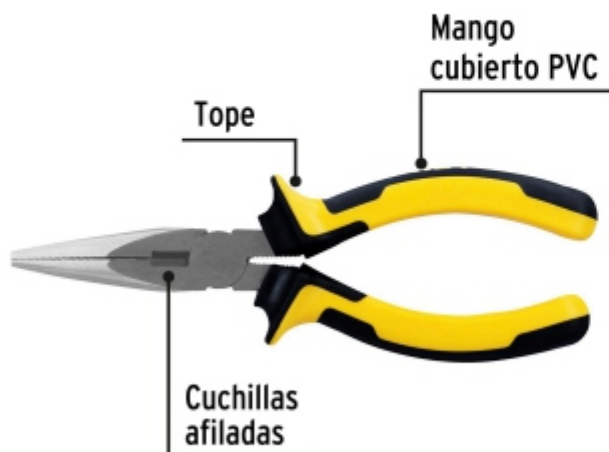

**BACRUFLEX**Al servicio de la minería,
pesquería e industria

Catálogo de productos

HERRAMIENTAS**PRETUL**

CÓDIGO: 22670 CLAVE: PPC-6PX

Pinza de punta y corte 6" mango Comfort Grip, PRETUL

- Fabricada en acero al carbono
- Mango ergonómico cubierto de PVC con topes que evitan el contacto accidental con las mordazas
- Cuchillas afiladas para cortes rápidos y precisos
- Punta cónica y cabeza delgada que permiten trabajar en espacios reducidos
- Mordazas con estriado recto

**Certificaciones y garantías****Especificaciones**

Largo total	6" (15 cm)
Largo de mordaza / cuchillas	45 mm / 11 mm
Empaque individual	Blíster
Inner	6
Master	96
Pallet	2304

BACRUFLEX

Al servicio de la minería,
pesquería e industria

Catálogo de productos

HERRAMIENTAS

Imágenes complementarias

EMPAQUE INDIVIDUAL

Peso: 0.17 kg (0.4 lb)

EMPAQUE INNER

Contiene: 6 piezas

Peso: 1.08 kg (2.4 lb)

BACRUFLEX

Al servicio de la minería,
pesquería e industria

Catálogo de productos

HERRAMIENTAS

Imágenes complementarias

EMPAQUE MASTER

Contiene: 16 inner (96 piezas)

Peso: 18.14 kg (40 lb)