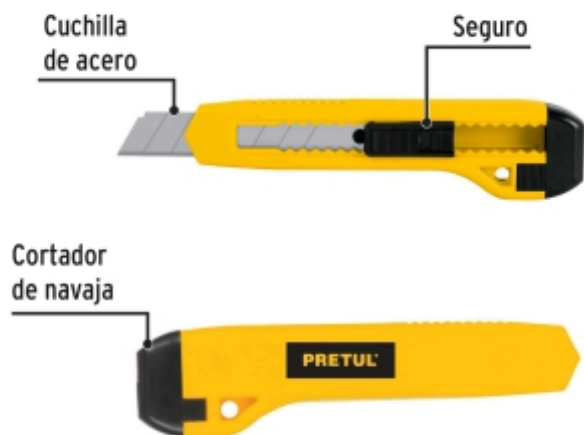

**BACRUFLEX**Al servicio de la minería,
pesquería e industria

Catálogo de productos

HERRAMIENTAS**PRETUL**

CÓDIGO: 22405 CLAVE: CUT-6PB

Cutter 18 mm plástico, PRETUL

- Cuchilla de acero

1 Incluyen
una navaja
de acero
**Certificaciones y garantías****Especificaciones**

Largo de cutter	6" (15 cm)
Espesor de cuchilla	0.5 mm
Ancho	18 mm
Empaque individual	Bolsa
Inner	12
Master	144
Pallet	6912

Incluye

1 Cuchilla de acero

BACRUFLEX

Al servicio de la minería,
pesquería e industria

Catálogo de productos

HERRAMIENTAS

Datos de Empaque (Medidas y pesos aproximados)

Empaque Individual	Medidas: Alto: 23.5 cm (9 1/4") Ancho: 2 cm (3/4") Largo: 6.4 cm (2 1/2") Peso: 0.04 kg (0.09 lb)
Inner	Medidas: Alto: 7.7 cm (3") Ancho: 13 cm (5 1/4") Largo: 18.2 cm (7 1/4") Peso: 0.54 kg (1.19 lb)
Master	Medidas: Alto: 26 cm (10 1/4") Ancho: 28 cm (11") Largo: 37.6 cm (14 3/4") Peso: 7.18 kg (15.83 lb)

Imágenes complementarias

EMPAQUE INNER

Contiene: 12 piezas

Peso: 0.54 kg (1.19 lb)

EMPAQUE MASTER

Contiene: 12 inner (144 piezas)

Peso: 7.18 kg (15.83 lb)

BACRUFLEX