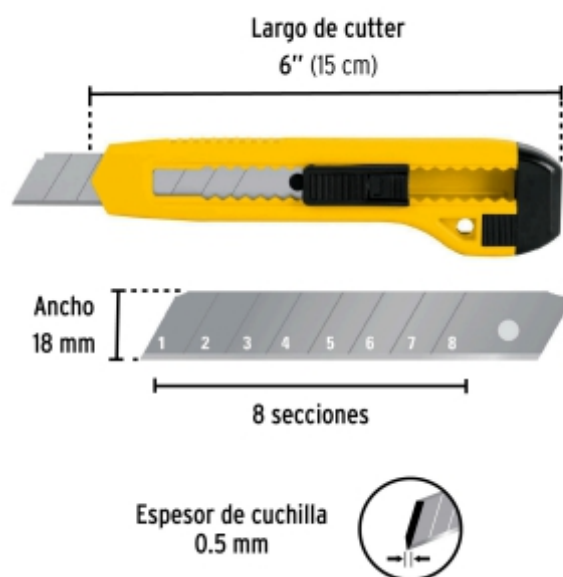

Largo de cutter	6" (15 cm)
Espesor de cuchilla	0.5 mm
Ancho	18 mm
Empaque individual	Bolsa
Inner	12
Master	144
Pallet	6912

Incluye

1 Cuchilla de acero

BACRUFLEX

Al servicio de la minería,
pesquería e industria

Catálogo de productos

HERRAMIENTAS

Datos de Empaque (Medidas y pesos aproximados)

Empaque Individual	Medidas: Alto: 23.5 cm (9 1/4") Ancho: 2 cm (3/4") Largo: 6.4 cm (2 1/2") Peso: 0.04 kg (0.09 lb)
Inner	Medidas: Alto: 7.7 cm (3") Ancho: 13 cm (5 1/4") Largo: 18.2 cm (7 1/4") Peso: 0.54 kg (1.19 lb)
Master	Medidas: Alto: 26 cm (10 1/4") Ancho: 28 cm (11") Largo: 37.6 cm (14 3/4") Peso: 7.18 kg (15.83 lb)

Imágenes complementarias

EMPAQUE INNER

Contiene: 12 piezas

Peso: 0.54 kg (1.19 lb)

EMPAQUE MASTER

Contiene: 12 inner (144 piezas)

Peso: 7.18 kg (15.83 lb)

BACRUFLEX

Al servicio de la minería,
pesquería e industria

Catálogo de productos

HERRAMIENTAS

Imágenes complementarias

EMPAQUE INDIVIDUAL

Alto:
23.5 cm
(9 1/4")

Largo:
6.4 cm
(2 1/2")

Peso: **0.04 kg (0.09 lb)**