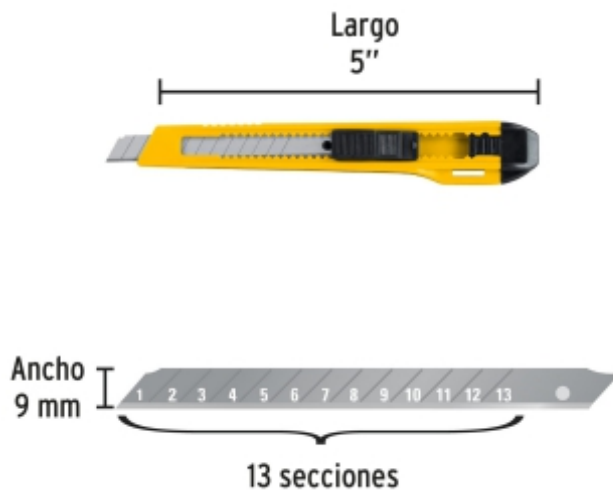

**BACRUFLEX**Al servicio de la minería,
pesquería e industria

Catálogo de productos

HERRAMIENTAS

PRETUL

CÓDIGO: 22403 CLAVE: CUT-5PB

Cutter 9 mm plástico, PRETUL

- Cuchilla de acero

1 Incluyen
una navaja
de acero
**Certificaciones y garantías****Especificaciones**

Largo de cutter	5" (13 cm)
Espesor de cuchilla	0.4 mm
Ancho	9 mm
Empaque individual	Bolsa
Inner	12
Master	144
Pallet	15552

Incluye

1 Cuchilla de acero

BACRUFLEX

Al servicio de la minería,
pesquería e industria

Catálogo de productos

HERRAMIENTAS

Imágenes complementarias

EMPAQUE INDIVIDUAL

Peso: 0.01 kg (0.02 lb)

EMPAQUE INNER

Contiene: 12 piezas

Peso: 0.21 kg (0.5 lb)

BACRUFLEX

Al servicio de la minería,
pesquería e industria

Catálogo de productos

HERRAMIENTAS

Imágenes complementarias

EMPAQUE MASTER

Contiene: 12 inner (144 piezas)

Peso: 2.76 kg (6 lb)