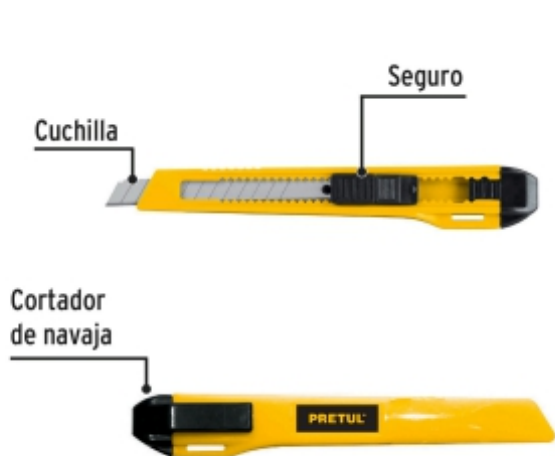

**BACRUFLEX**Al servicio de la minería,
pesquería e industria

Catálogo de productos

HERRAMIENTAS

PRETUL

CÓDIGO: 22403 CLAVE: CUT-5PB

Cutter 9 mm plástico, PRETUL

- Cuchilla de acero

1 Incluyen
una navaja
de acero
**Certificaciones y garantías****Especificaciones**

Largo de cutter	5" (13 cm)
Espesor de cuchilla	0.4 mm
Ancho	9 mm
Empaque individual	Bolsa
Inner	12
Master	144
Pallet	15552

Incluye

1 Cuchilla de acero

BACRUFLEX

Al servicio de la minería,
pesquería e industria

Catálogo de productos

HERRAMIENTAS

Imágenes complementarias

EMPAQUE INDIVIDUAL

Peso: 0.01 kg (0.02 lb)

EMPAQUE INNER

Contiene: 12 piezas

Peso: 0.21 kg (0.5 lb)

BACRUFLEX

Al servicio de la minería,
pesquería e industria

Catálogo de productos

HERRAMIENTAS

Imágenes complementarias

EMPAQUE MASTER

Contiene: 12 inner (144 piezas)

Peso: 2.76 kg (6 lb)