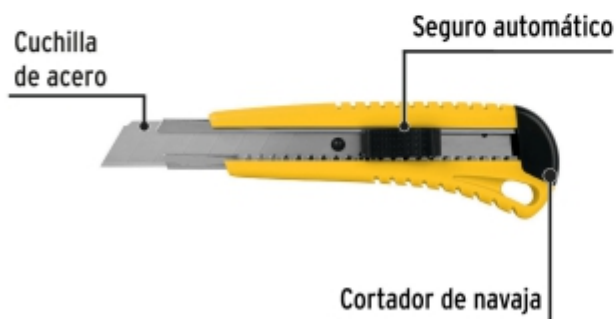

Incluye

1 Cuchilla de acero

BACRUFLEX

Al servicio de la minería,
pesquería e industria

Catálogo de productos

HERRAMIENTAS

Datos de Empaque (Medidas y pesos aproximados)

Empaque Individual

Medidas: Alto: 23.5 cm (9 1/4") Ancho: 2.3 cm (1") Largo: 6.5 cm (2 1/2")
Peso: 0.06 kg (0.13 lb)

Inner

Medidas: Alto: 8.1 cm (3 1/4") Ancho: 14 cm (5 1/2") Largo: 17.3 cm (6 3/4")
Peso: 0.8 kg (1.76 lb)

Master

Medidas: Alto: 27 cm (10 3/4") Ancho: 29.7 cm (11 3/4") Largo: 36 cm (14 1/4")
Peso: 10.12 kg (22.31 lb)

Imágenes complementarias

EMPAQUE INNER

Contiene: 12 piezas

Peso: 0.8 kg (1.76 lb)

EMPAQUE INDIVIDUAL