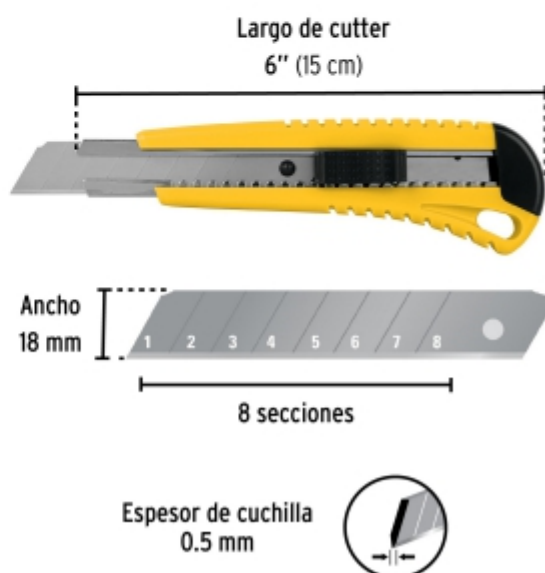

1 Incluyen una navaja de acero
**Certificaciones y garantías****Especificaciones**

Largo de cutter	6" (15 cm)
Espesor de cuchilla	0.5 mm
Ancho	18 mm
Empaque individual	Bolsa
Inner	12
Master	144
Pallet	6912

Incluye

1 Cuchilla de acero

BACRUFLEX

Al servicio de la minería,
pesquería e industria

Catálogo de productos

HERRAMIENTAS

Datos de Empaque (Medidas y pesos aproximados)

Empaque Individual

Medidas: Alto: 23.5 cm (9 1/4") Ancho: 2.3 cm (1") Largo: 6.5 cm (2 1/2")
Peso: 0.06 kg (0.13 lb)

Inner

Medidas: Alto: 8.1 cm (3 1/4") Ancho: 14 cm (5 1/2") Largo: 17.3 cm (6 3/4")
Peso: 0.8 kg (1.76 lb)

Master

Medidas: Alto: 27 cm (10 3/4") Ancho: 29.7 cm (11 3/4") Largo: 36 cm (14 1/4")
Peso: 10.12 kg (22.31 lb)

Imágenes complementarias

EMPAQUE INNER

Contiene: 12 piezas

Peso: 0.8 kg (1.76 lb)

EMPAQUE INDIVIDUAL