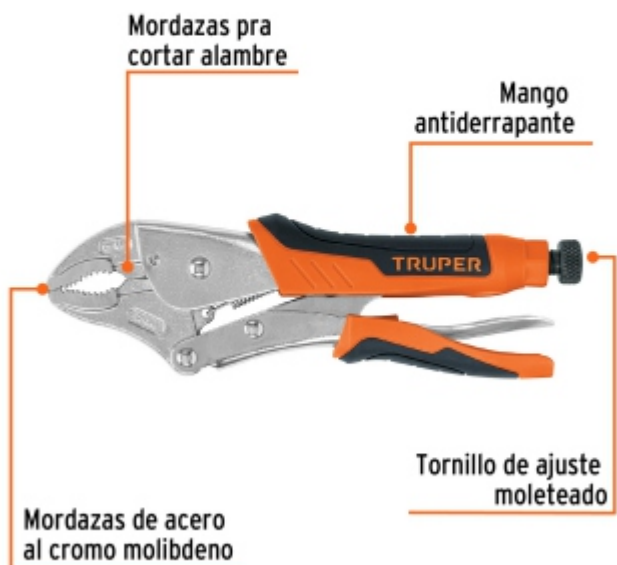

### Pinza de presión 10" mordaza curva mango de vinil, TRUPER

- Mordazas curvas de acero al cromo molibdeno para mayor durabilidad y agarre
- Mango antiderrapante
- Tornillo de ajuste moleteado que proporciona un mejor agarre para controlar la apertura de la mordaza y la presión de bloqueo
- Acabado niquelado que resiste la corrosión
- Para máxima sujeción y torque en superficies como tuberías, pernos planos y hexagonales, tornillos y tuercas

### Especificaciones

Largo	10" (25 cm)
Apertura máxima	2" (50 mm)
Empaque individual	Tarjeta
Inner	3
Master	36
Pallet	972

**BACRUFLEX**

Al servicio de la minería,  
pesquería e industria

Catálogo de productos

HERRAMIENTAS

Imágenes complementarias

EMPAQUE INDIVIDUAL

Peso: 0.56 kg (1.2 lb)

**BACRUFLEX**

Al servicio de la minería,  
pesquería e industria

Catálogo de productos

**HERRAMIENTAS**