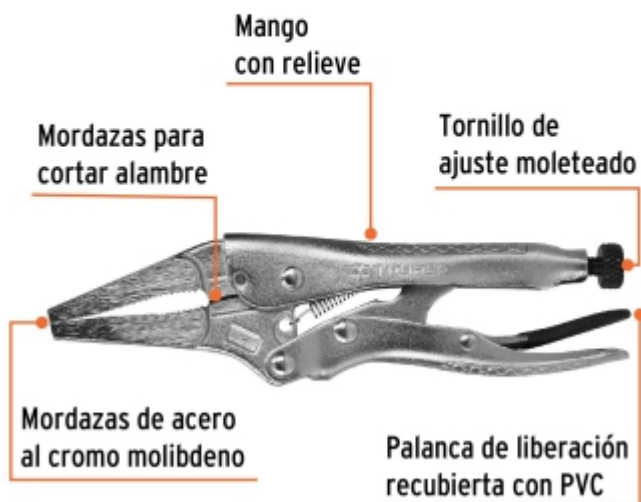

BACRUFLEX

Al servicio de la minería,
pesquería e industria

Catálogo de productos

HERRAMIENTAS

TRUPER

CÓDIGO: 17434 CLAVE: PPT-4PL

Pinza de presión 4", punta larga, TRUPER

- Mordazas rectas de acero al cromo molibdeno para mayor durabilidad y agarre
- Mango con relieve que ofrece mayor agarre y evita que la pinza resbale
- Palanca de liberación recubierta con PVC
- Tornillo de ajuste moleteado que proporciona un mejor agarre para controlar la apertura de la mordaza y la presión de bloqueo
- Acabado niquelado que resiste la corrosión
- Punta larga para trabajos en lugares estrechos

Certificaciones y garantías

- En carga y sujeción excede en promedio un 75% la norma: ASME B107.24

Especificaciones

Largo	4" (10 cm)
Empaque individual	Tarjeta
Inner	3
Master	36
Pallet	5184

BACRUFLEX

Al servicio de la minería,
pesquería e industria

Catálogo de productos

HERRAMIENTAS

Imágenes complementarias

Palanca de fácil liberación

Abertura máxima de la mordaza

Sujeción segura

EMPAQUE INDIVIDUAL

Peso: 0.11 kg (0.2 lb)

BACRUFLEX

Al servicio de la minería,
pesquería e industria

Catálogo de productos

HERRAMIENTAS

Imágenes complementarias

EMPAQUE INNER

Contiene: 3 piezas

Peso: 0.37 kg (0.8 lb)