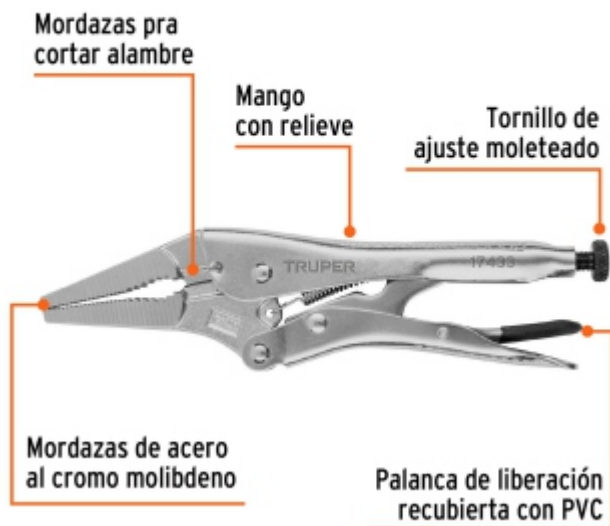

BACRUFLEX

 Al servicio de la minería,
pesquería e industria

Catálogo de productos

HERRAMIENTAS
TRUPER

CÓDIGO: 17433 CLAVE: PPT-9PL

Pinza de presión 9", punta larga, TRUPER

- Mordazas rectas de acero al cromo molibdeno para mayor durabilidad y agarre
- Mango con relieve que ofrece mayor agarre y evita que la pinza resbale
- Palanca de liberación recubierta con PVC
- Tornillo de ajuste moleteado que proporciona un mejor agarre para controlar la apertura de la mordaza y la presión de bloqueo
- Acabado niquelado que resiste la corrosión
- Punta larga para trabajos en lugares estrechos

Certificaciones y garantías

- En carga y sujeción excede en promedio un 75% la norma: ASME B107.24

Especificaciones

Largo	9" (23 cm)
Empaque individual	Tarjeta
Inner	3
Master	36
Pallet	2340

BACRUFLEX

Al servicio de la minería,
pesquería e industria

Catálogo de productos

HERRAMIENTAS

Imágenes complementarias

Palanca de fácil liberación

Abertura máxima de la mordaza

Sujeción segura

EMPAQUE INDIVIDUAL

Peso: 0.36 kg (0.8 lb)

BACRUFLEX

Al servicio de la minería,
pesquería e industria

Catálogo de productos

HERRAMIENTAS

Imágenes complementarias

EMPAQUE INNER

Contiene: 3 piezas

Peso: 1.13 kg (2.5 lb)