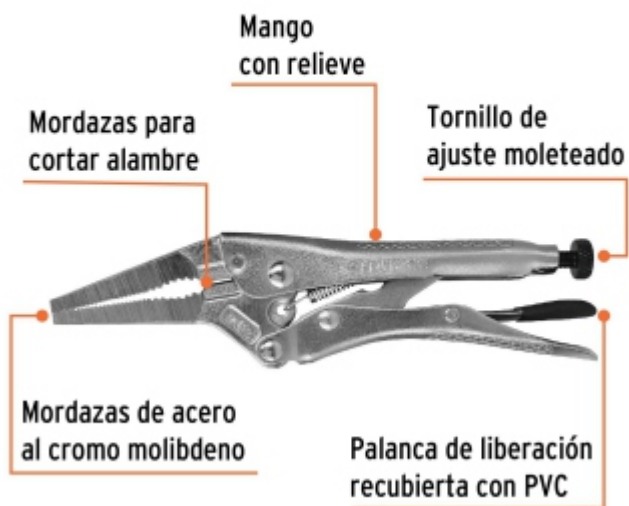

BACRUFLEX

Al servicio de la minería,
pesquería e industria

Catálogo de productos

HERRAMIENTAS

TRUPER

CÓDIGO: 17432 CLAVE: PPT-6PL

Pinza de presión 6", punta larga, TRUPER

- Mordazas rectas de acero al cromo molibdeno para mayor durabilidad y agarre
- Mango con relieve que ofrece mayor agarre y evita que la pinza resbale
- Palanca de liberación recubierta con PVC
- Tornillo de ajuste moleteado que proporciona un mejor agarre para controlar la apertura de la mordaza y la presión de bloqueo
- Acabado niquelado que resiste la corrosión
- Punta larga para trabajos en lugares estrechos

Certificaciones y garantías

- En carga y sujeción excede en promedio un 75% la norma: ASME B107.24

Especificaciones

Largo	6" (15 cm)
Empaque individual	Tarjeta
Inner	3
Master	36
Pallet	3240

BACRUFLEX

Al servicio de la minería,
pesquería e industria

Catálogo de productos

HERRAMIENTAS

Imágenes complementarias

Palanca de fácil liberación

Abertura máxima de la mordaza

Sujeción segura

EMPAQUE INDIVIDUAL

Peso: 0.18 kg (0.4 lb)

BACRUFLEX

Al servicio de la minería,
pesquería e industria

Catálogo de productos

HERRAMIENTAS

Imágenes complementarias

EMPAQUE INNER

Contiene: 3 piezas

Peso: 0.57 kg (1.3 lb)