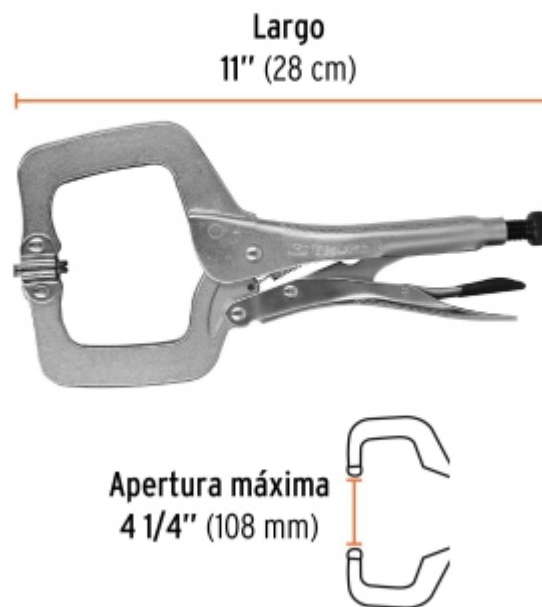

BACRUFLEX

Al servicio de la minería,
pesquería e industria

Catálogo de productos

HERRAMIENTAS

TRUPER

CÓDIGO: 17427 CLAVE: PPC-11R

Pinza de presión 11" tipo "C" con mordaza autoajustable

- Mordazas de acero al carbono
- Mango con relieve que ofrece mayor agarre y evita que la pinza resbale
- Palanca de liberación recubierta con PVC
- Tornillo de ajuste moleteado que proporciona un mejor agarre para controlar la apertura de la mordaza y la presión de bloqueo
- Acabado niquelado que resiste la corrosión

Certificaciones y garantías

- Excede la norma: ASME B107.36

Especificaciones

Largo	11" (28 cm)
Apertura máxima	4 1/4" (108 mm)
Empaque individual	Tarjeta
Inner	3
Master	30
Pallet	810

BACRUFLEX

Al servicio de la minería,
pesquería e industria

Catálogo de productos

HERRAMIENTAS

Imágenes complementarias

EMPAQUE INDIVIDUAL

Peso: 0.82 kg (1.8 lb)

EMPAQUE INNER

Contiene: 3 piezas

Peso: 2.56 kg (5.6 lb)

BACRUFLEX

Al servicio de la minería,
pesquería e industria

Catálogo de productos

HERRAMIENTAS

Imágenes complementarias

EMPAQUE MASTER

Contiene: 10 inner (30 piezas)

Peso: 26.26 kg (57.9 lb)