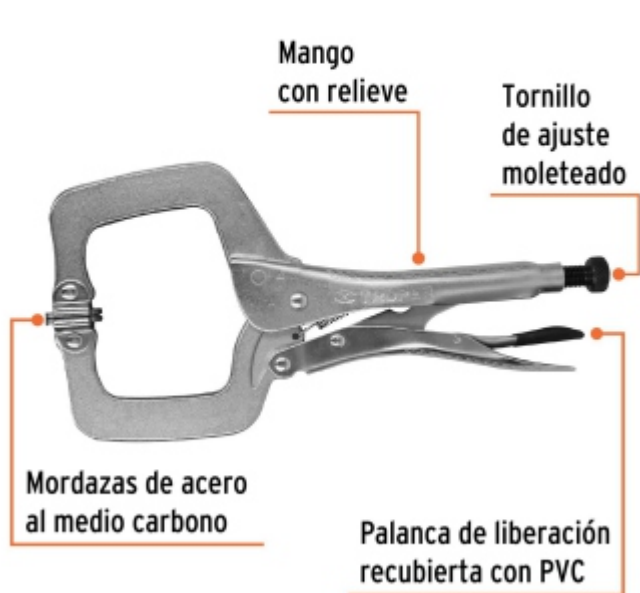

BACRUFLEX

Al servicio de la minería,
pesquería e industria

Catálogo de productos

HERRAMIENTAS

TRUPER

CÓDIGO: 17427 CLAVE: PPC-11R

Pinza de presión 11" tipo "C" con mordaza autoajustable

- Mordazas de acero al carbono
- Mango con relieve que ofrece mayor agarre y evita que la pinza resbale
- Palanca de liberación recubierta con PVC
- Tornillo de ajuste moleteado que proporciona un mejor agarre para controlar la apertura de la mordaza y la presión de bloqueo
- Acabado niquelado que resiste la corrosión

Certificaciones y garantías

- Excede la norma: ASME B107.36

Especificaciones

Largo	11" (28 cm)
Apertura máxima	4 1/4" (108 mm)
Empaque individual	Tarjeta
Inner	3
Master	30
Pallet	810

BACRUFLEX

Al servicio de la minería,
pesquería e industria

Catálogo de productos

HERRAMIENTAS

Imágenes complementarias

EMPAQUE INDIVIDUAL

Peso: 0.82 kg (1.8 lb)

EMPAQUE INNER

Contiene: 3 piezas

Peso: 2.56 kg (5.6 lb)

BACRUFLEX

Al servicio de la minería,
pesquería e industria

Catálogo de productos

HERRAMIENTAS

Imágenes complementarias

EMPAQUE MASTER

Contiene: 10 inner (30 piezas)

Peso: 26.26 kg (57.9 lb)