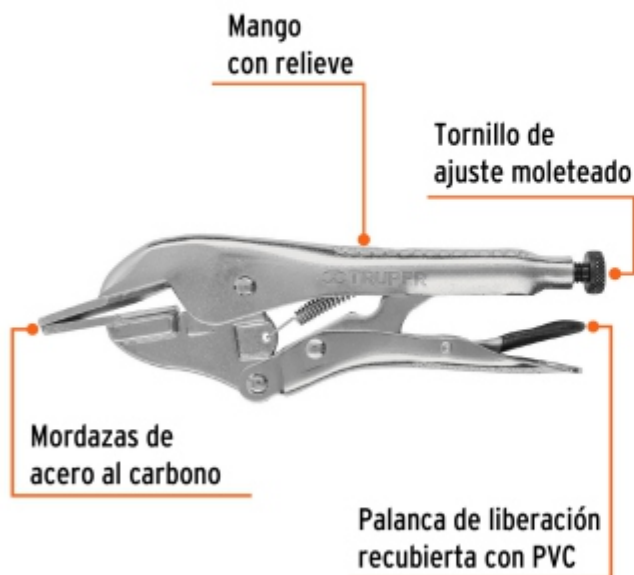

BACRUFLEX

 Al servicio de la minería,
pesquería e industria

Catálogo de productos

HERRAMIENTAS
TRUPER

CÓDIGO: 17425 CLAVE: PPP-8R

Pinza de presión 8" hojalatera, TRUPER

- Mordazas de acero al carbono
- Mango con relieve que ofrece mayor agarre y evita que la pinza se resbale
- Palanca de liberación recubierta con PVC
- Tornillo de ajuste moleteado que proporciona un mejor agarre para controlar la apertura de la mordaza y la presión de bloqueo
- Acabado niquelado que resiste la corrosión
- Para soldadura de tubos y placas de lámina, materiales tirados y angulados

Certificaciones y garantías

- Excede la norma: ASME B107.36

Especificaciones

Largo	8" (20 cm)
Empaque individual	Tarjeta
Inner	3
Master	30
Pallet	720

BACRUFLEX

Al servicio de la minería,
pesquería e industria

Catálogo de productos

HERRAMIENTAS

Imágenes complementarias

EMPAQUE INNER

Contiene: 3 piezas

Peso: 1.57 kg (3.5 lb)

EMPAQUE MASTER

Contiene: 10 inner (30 piezas)