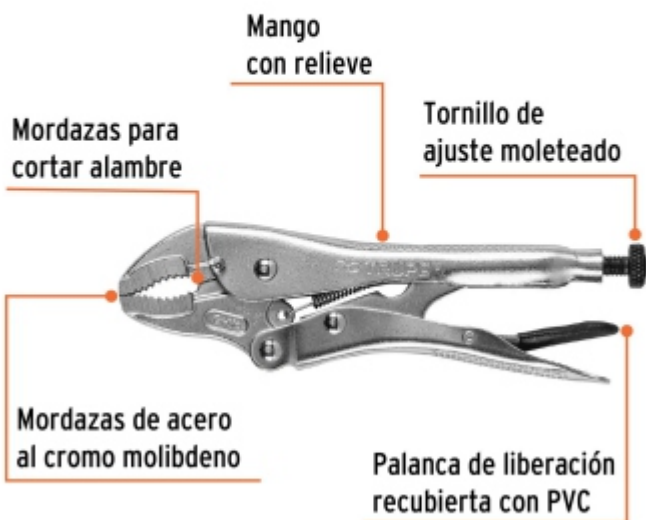

**BACRUFLEX**

 Al servicio de la minería,  
pesquería e industria

Catálogo de productos

**HERRAMIENTAS**
**TRUPER**

CÓDIGO: 17421 CLAVE: PPT-7C

**Pinza de presión 7" mordaza curva, TRUPER**

- Mordazas curvas de acero al cromo molibdeno para mayor durabilidad y agarre
- Mango con relieve que ofrece mayor agarre y evita que la pinza resbale
- Palanca de liberación recubierta con PVC
- Tornillo de ajuste moleteado que proporciona un mejor agarre para controlar la apertura de la mordaza y la presión de bloqueo
- Acabado niquelado que resiste la corrosión
- Para máxima sujeción y torque en superficies como tuberías, pernos planos y hexagonales, tornillos y tuercas

**Certificaciones y garantías**

- En carga y sujeción excede en promedio un 75% la norma: ASME B107.24

**Especificaciones**

Largo	7" (18 cm)
Apertura máxima	1 1/2" (40 mm)
Empaque individual	Tarjeta
Inner	3
Master	48
Pallet	2496

**BACRUFLEX**

Al servicio de la minería,  
pesquería e industria

Catálogo de productos

**HERRAMIENTAS**

Imágenes complementarias

EMPAQUE INDIVIDUAL

Peso: 0.33 kg (0.7 lb)