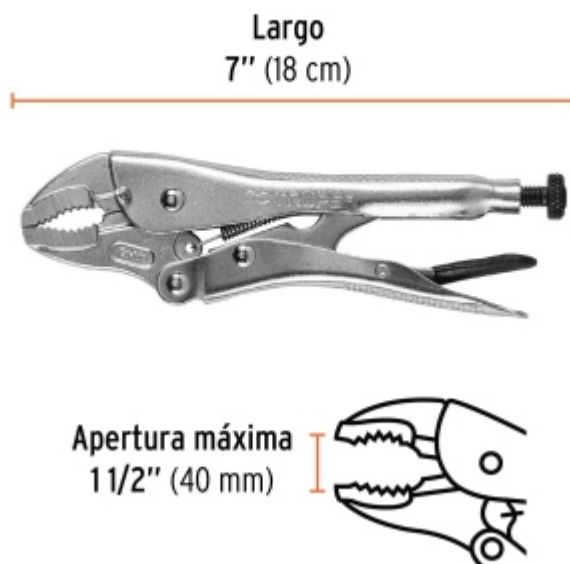

**BACRUFLEX**

 Al servicio de la minería,  
pesquería e industria

Catálogo de productos

**HERRAMIENTAS**
**TRUPER**

CÓDIGO: 17421 CLAVE: PPT-7C

**Pinza de presión 7" mordaza curva, TRUPER**

- Mordazas curvas de acero al cromo molibdeno para mayor durabilidad y agarre
- Mango con relieve que ofrece mayor agarre y evita que la pinza resbale
- Palanca de liberación recubierta con PVC
- Tornillo de ajuste moleteado que proporciona un mejor agarre para controlar la apertura de la mordaza y la presión de bloqueo
- Acabado niquelado que resiste la corrosión
- Para máxima sujeción y torque en superficies como tuberías, pernos planos y hexagonales, tornillos y tuercas

**Certificaciones y garantías**

- En carga y sujeción excede en promedio un 75% la norma: ASME B107.24

**Especificaciones**

Largo	7" (18 cm)
Apertura máxima	1 1/2" (40 mm)
Empaque individual	Tarjeta
Inner	3
Master	48
Pallet	2496

**BACRUFLEX**

Al servicio de la minería,  
pesquería e industria

Catálogo de productos

**HERRAMIENTAS**

Imágenes complementarias

EMPAQUE INDIVIDUAL

Peso: 0.33 kg (0.7 lb)

### EMPAQUE MASTER

Contiene: 16 inner (48 piezas)

Peso: 16.88 kg (37.2 lb)