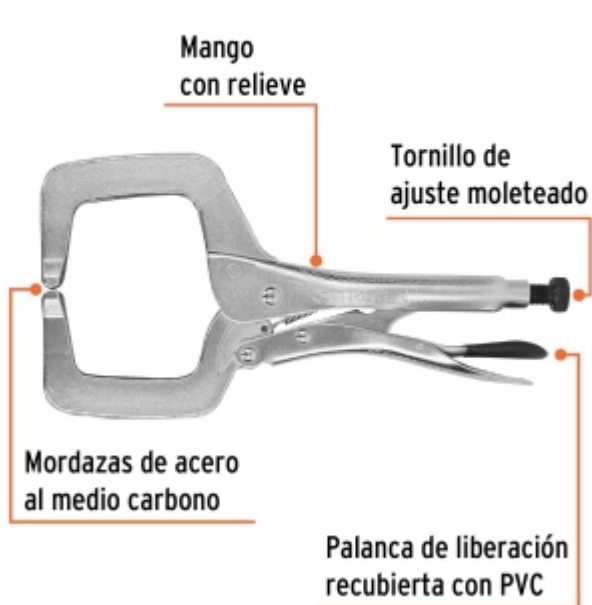

BACRUFLEX

Al servicio de la minería,
pesquería e industria

Catálogo de productos

HERRAMIENTAS

TRUPER

CÓDIGO: 17417 CLAVE: PPP-11R

Pinza de presión 11" tipo "C" con mordaza fija, TRUPER

- Mordazas de acero al carbono
- Mango con relieve que ofrece mayor agarre y evita que la pinza resbale
- Palanca de liberación recubierta con PVC
- Tornillo de ajuste moleteado que proporciona un mejor agarre para controlar la apertura de la mordaza y la presión de bloqueo
- Acabado niquelado que resiste la corrosión

Certificaciones y garantías

- Excede la norma: ASME B107.36

Especificaciones

Largo	11" (28 cm)
Apertura máxima	4" (100 mm)
Empaque individual	Tarjeta
Inner	3
Master	30
Pallet	1080

BACRUFLEX

Al servicio de la minería,
pesquería e industria

Catálogo de productos

HERRAMIENTAS

Imágenes complementarias

EMPAQUE INDIVIDUAL

Peso: 0.77 kg (1.7 lb)

EMPAQUE INNER

Contiene: 3 piezas

Peso: 2.43 kg (5.4 lb)

BACRUFLEX

Al servicio de la minería,
pesquería e industria

Catálogo de productos

HERRAMIENTAS

Imágenes complementarias

EMPAQUE MASTER

Contiene: 10 inner (30 piezas)

Peso: 24.76 kg (54.6 lb)