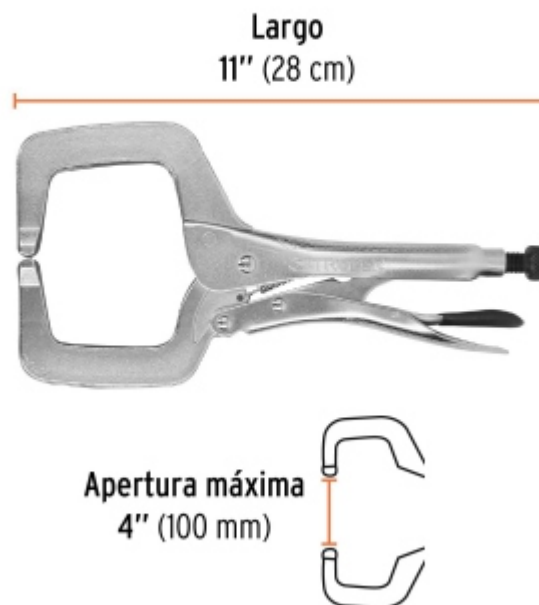

BACRUFLEX

Al servicio de la minería,
pesquería e industria

Catálogo de productos

HERRAMIENTAS

TRUPER

CÓDIGO: 17417 CLAVE: PPP-11R

Pinza de presión 11" tipo "C" con mordaza fija, TRUPER

- Mordazas de acero al carbono
- Mango con relieve que ofrece mayor agarre y evita que la pinza resbale
- Palanca de liberación recubierta con PVC
- Tornillo de ajuste moleteado que proporciona un mejor agarre para controlar la apertura de la mordaza y la presión de bloqueo
- Acabado niquelado que resiste la corrosión

Certificaciones y garantías

- Excede la norma: ASME B107.36

Especificaciones

Largo	11" (28 cm)
Apertura máxima	4" (100 mm)
Empaque individual	Tarjeta
Inner	3
Master	30
Pallet	1080

BACRUFLEX

Al servicio de la minería,
pesquería e industria

Catálogo de productos

HERRAMIENTAS

Imágenes complementarias

EMPAQUE INDIVIDUAL

Peso: 0.77 kg (1.7 lb)

EMPAQUE INNER

Contiene: 3 piezas

Peso: 2.43 kg (5.4 lb)

BACRUFLEX

Al servicio de la minería,
pesquería e industria

Catálogo de productos

HERRAMIENTAS

Imágenes complementarias

EMPAQUE MASTER

Contiene: 10 inner (30 piezas)

Peso: 24.76 kg (54.6 lb)