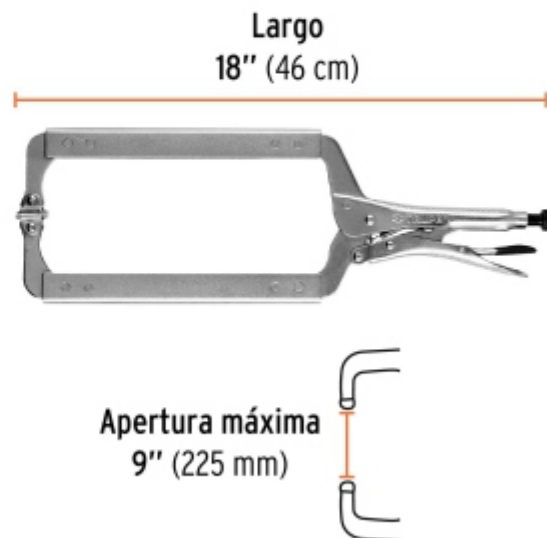

BACRUFLEX

 Al servicio de la minería,
pesquería e industria

Catálogo de productos

HERRAMIENTAS
TRUPER

CÓDIGO: 17415 CLAVE: PPC-18R

Pinza de presión 18" tipo "C" con mordaza autoajustable

- Mordazas de acero al carbono
- Mango con relieve que ofrece mayor agarre y evita que la pinza resbale
- Palanca de liberación recubierta con PVC
- Tornillo de ajuste moleteado que proporciona un mejor agarre para controlar la apertura de la mordaza y la presión de bloqueo
- Acabado niquelado que resiste la corrosión

Certificaciones y garantías

- Excede la norma: ASME B107.36

Especificaciones

Largo	18" (46 cm)
Apertura máxima	9" (225 mm)
Empaque individual	Tarjeta
Inner	3
Master	15
Pallet	540

BACRUFLEX

Al servicio de la minería,
pesquería e industria

Catálogo de productos

HERRAMIENTAS

Imágenes complementarias

EMPAQUE INDIVIDUAL

Peso: 1.33 kg (3 lb)

EMPAQUE INNER

Contiene: 3 piezas

Peso: 4.2 kg (9.3 lb)

BACRUFLEX

Al servicio de la minería,
pesquería e industria

Catálogo de productos

HERRAMIENTAS

Imágenes complementarias

EMPAQUE MASTER

Contiene: 5 inner (15 piezas)

Peso: 21.64 kg (47.7 lb)