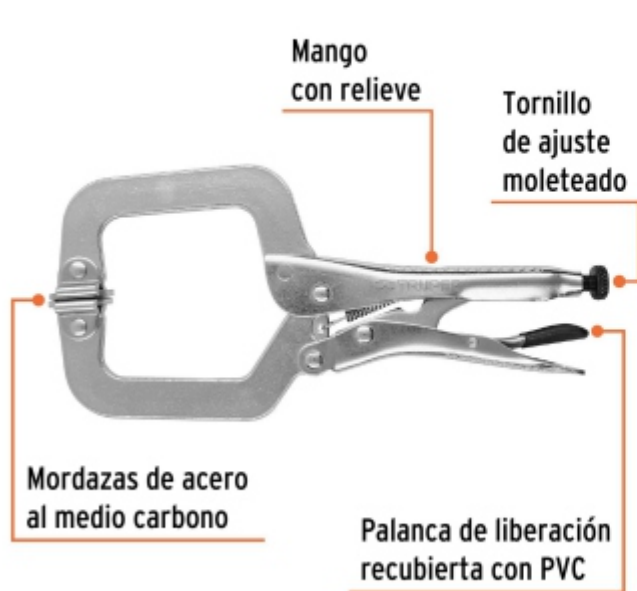

BACRUFLEX

Al servicio de la minería,
pesquería e industria

Catálogo de productos

HERRAMIENTAS

TRUPER

CÓDIGO: 17414 CLAVE: PPC-9R

Pinza de presión 9" tipo "C" con mordaza autoajustable

- Mordazas de acero al carbono
- Mango con relieve que ofrece mayor agarre y evita que la pinza resbale
- Palanca de liberación recubierta con PVC
- Tornillo de ajuste moleteado que proporciona un mejor agarre para controlar la apertura de la mordaza y la presión de bloqueo
- Acabado niquelado que resiste la corrosión

Certificaciones y garantías

- Excede la norma: ASME B107.36

Especificaciones

Largo	9" (23 cm)
Apertura máxima	3 1/2" (90 mm)
Empaque individual	Tarjeta
Inner	3
Master	30
Pallet	1440

BACRUFLEX

Al servicio de la minería,
pesquería e industria

Catálogo de productos

HERRAMIENTAS

Imágenes complementarias

EMPAQUE INDIVIDUAL

Peso: 0.6 kg (1.3 lb)

EMPAQUE INNER

Contiene: 3 piezas

Peso: 1.88 kg (4.1 lb)

BACRUFLEX

Al servicio de la minería,
pesquería e industria

Catálogo de productos

HERRAMIENTAS

Imágenes complementarias

EMPAQUE MASTER

Contiene: 10 inner (30 piezas)

Peso: 19.28 kg (42.5 lb)