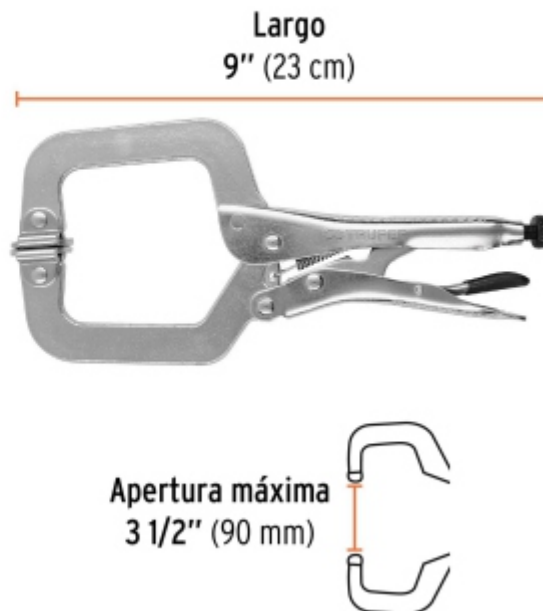

BACRUFLEX

Al servicio de la minería,
pesquería e industria

Catálogo de productos

HERRAMIENTAS

TRUPER

CÓDIGO: 17414 CLAVE: PPC-9R

Pinza de presión 9" tipo "C" con mordaza autoajustable

- Mordazas de acero al carbono
- Mango con relieve que ofrece mayor agarre y evita que la pinza resbale
- Palanca de liberación recubierta con PVC
- Tornillo de ajuste moleteado que proporciona un mejor agarre para controlar la apertura de la mordaza y la presión de bloqueo
- Acabado niquelado que resiste la corrosión

Certificaciones y garantías

- Excede la norma: ASME B107.36

Especificaciones

Largo	9" (23 cm)
Apertura máxima	3 1/2" (90 mm)
Empaque individual	Tarjeta
Inner	3
Master	30
Pallet	1440

BACRUFLEX

Al servicio de la minería,
pesquería e industria

Catálogo de productos

HERRAMIENTAS

Imágenes complementarias

EMPAQUE INDIVIDUAL

Peso: 0.6 kg (1.3 lb)

EMPAQUE INNER

Contiene: 3 piezas

Peso: 1.88 kg (4.1 lb)

BACRUFLEX

Al servicio de la minería,
pesquería e industria

Catálogo de productos

HERRAMIENTAS

Imágenes complementarias

EMPAQUE MASTER

Contiene: 10 inner (30 piezas)

Peso: 19.28 kg (42.5 lb)