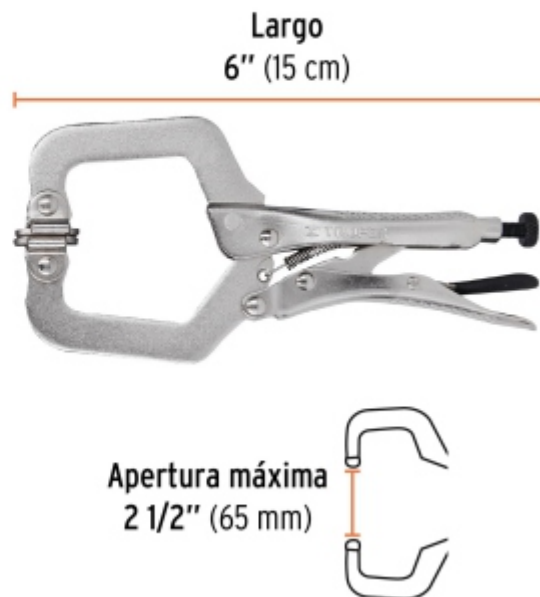

BACRUFLEX

Al servicio de la minería,
pesquería e industria

Catálogo de productos

HERRAMIENTAS

TRUPER

CÓDIGO: 17413 CLAVE: PPC-6R

Pinza de presión 6" tipo "C" con mordaza autoajustable

- Mordazas de acero al carbono
- Mango con relieve que ofrece mayor agarre y evita que la pinza resbale
- Palanca de liberación recubierta con PVC
- Tornillo de ajuste moleteado que proporciona un mejor agarre para controlar la apertura de la mordaza y la presión de bloqueo
- Acabado niquelado que resiste la corrosión

Certificaciones y garantías

- Excede la norma: ASME B107.36

Especificaciones

Largo	6" (15 cm)
Apertura máxima	2 1/2" (65 mm)
Empaque individual	Tarjeta
Inner	3
Master	30
Pallet	3240

BACRUFLEX

Al servicio de la minería,
pesquería e industria

Catálogo de productos

HERRAMIENTAS

Imágenes complementarias

EMPAQUE INDIVIDUAL

Peso: 0.26 kg (0.6 lb)

EMPAQUE INNER

Contiene: 3 piezas

Peso: 0.84 kg (1.9 lb)

BACRUFLEX

Al servicio de la minería,
pesquería e industria

Catálogo de productos

HERRAMIENTAS

Imágenes complementarias

EMPAQUE MASTER

Contiene: 10 inner (30 piezas)

Peso: 8.68 kg (19.1 lb)