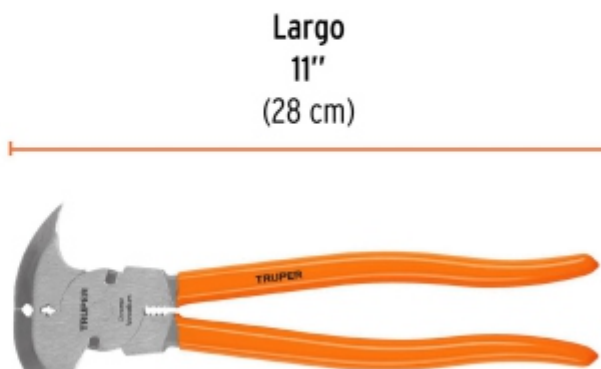

BACRUFLEX

 Al servicio de la minería,
pesquería e industria

Catálogo de productos

HERRAMIENTAS
TRUPER

CÓDIGO: 17354 CLAVE: PACE-11

Pinza de hacendado 11" mango de PVC, TRUPER

- Fabricada en acero al cromo vanadio, 2X más resistente a la corrosión
- Acabado pulido para fácil limpieza
- Mango cubierto de PVC que absorbe el esfuerzo y ofrece mayor comodidad

Catálogo de productos

HERRAMIENTAS

Imágenes complementarias

Mango cubierto de PVC
que absorbe el esfuerzo
y ofrece mayor comodidad

Cabeza con acabado
pulido para fácil limpieza

EMPAQUE INDIVIDUAL

Alto
31 cm
(12.2")

Largo
9 cm
(3.5")

Peso: 0.76 kg (1.7 lb)

EMPAQUE INNER

Alto
6.5 cm
(2.6")

Ancho
9.5 cm
(3.7")

Largo
31.5 cm
(12.4")

Contiene: 3 piezas

Peso: 2.3 kg (5 lb)

BACRUFLEX

Al servicio de la minería,
pesquería e industria

Catálogo de productos

HERRAMIENTAS

Imágenes complementarias

EMPAQUE MASTER

Contiene: 8 inner (24 piezas)

Peso: 18.48 kg (40.8 lb)