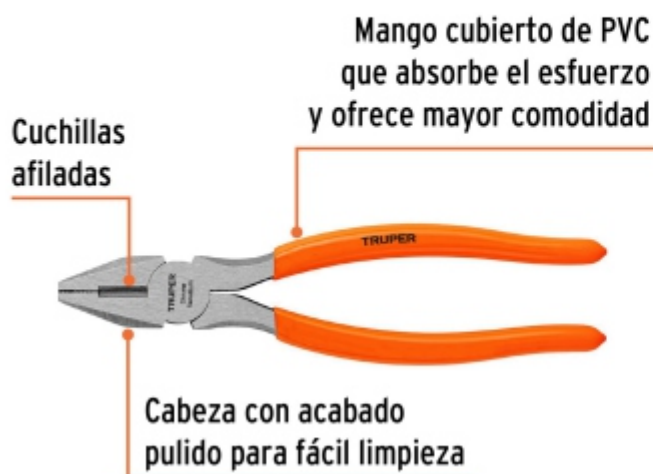

BACRUFLEX

 Al servicio de la minería,
pesquería e industria

Catálogo de productos

HERRAMIENTAS
TRUPER

CÓDIGO: 17308 CLAVE: T200-8

Pinza para electricista 8" mango de PVC, TRUPER

- Fabricada en acero al cromo vanadio, 2X más resistente a la corrosión
- Acabado pulido para fácil limpieza
- Mango cubierto de PVC que absorbe el esfuerzo y ofrece mayor comodidad
- Mordazas con moleteado cruzado para una sujeción firme
- Cuchillas afiladas para cortes rápidos y precisos

Certificaciones y garantías

- Excede la norma: ASME B107.20

Especificaciones

Largo	8" (20 cm)
Empaque individual	Tarjeta
Inner	3
Master	36
Pallet	2304

BACRUFLEX

Al servicio de la minería,
pesquería e industria

Catálogo de productos

HERRAMIENTAS

Imágenes complementarias

EMPAQUE INDIVIDUAL

Peso: 0.32 kg (0.7 lb)

EMPAQUE INNER

Contiene: 3 piezas

Peso: 1.01 kg (2.2 lb)