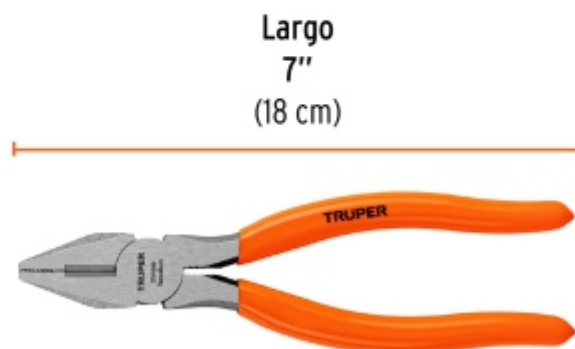

BACRUFLEX

Al servicio de la minería,
pesquería e industria

Catálogo de productos

HERRAMIENTAS

Imágenes complementarias