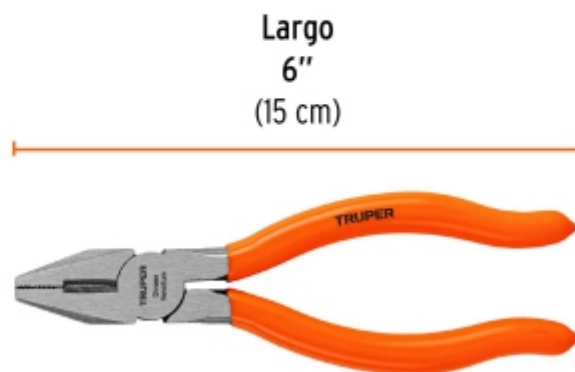

BACRUFLEX

 Al servicio de la minería,
pesquería e industria

Catálogo de productos

HERRAMIENTAS
TRUPER

CÓDIGO: 17306 CLAVE: T200-6

Pinza para electricista 6" mango de PVC, TRUPER

- Fabricada en acero al cromo vanadio, 2X más resistente a la corrosión
- Acabado pulido para fácil limpieza
- Mango cubierto de PVC que absorbe el esfuerzo y ofrece mayor comodidad
- Mordazas con moleteado cruzado para una sujeción firme
- Cuchillas afiladas para cortes rápidos y precisos

Certificaciones y garantías

- Excede la norma: ASME B107.20

Especificaciones

Largo	6" (15 cm)
Empaque individual	Tarjeta
Inner	6
Master	60
Pallet	2400

BACRUFLEX

Al servicio de la minería,
pesquería e industria

Catálogo de productos

HERRAMIENTAS

Imágenes complementarias

EMPAQUE INDIVIDUAL

Peso: 0.17 kg (0.4 lb)

EMPAQUE INNER

Contiene: 6 piezas

Peso: 1.1 kg (2.4 lb)

BACRUFLEX

Al servicio de la minería,
pesquería e industria

Catálogo de productos

HERRAMIENTAS

Imágenes complementarias

EMPAQUE MASTER

Contiene: 10 inner (60 piezas)

Peso: 11.4 kg (25 lb)